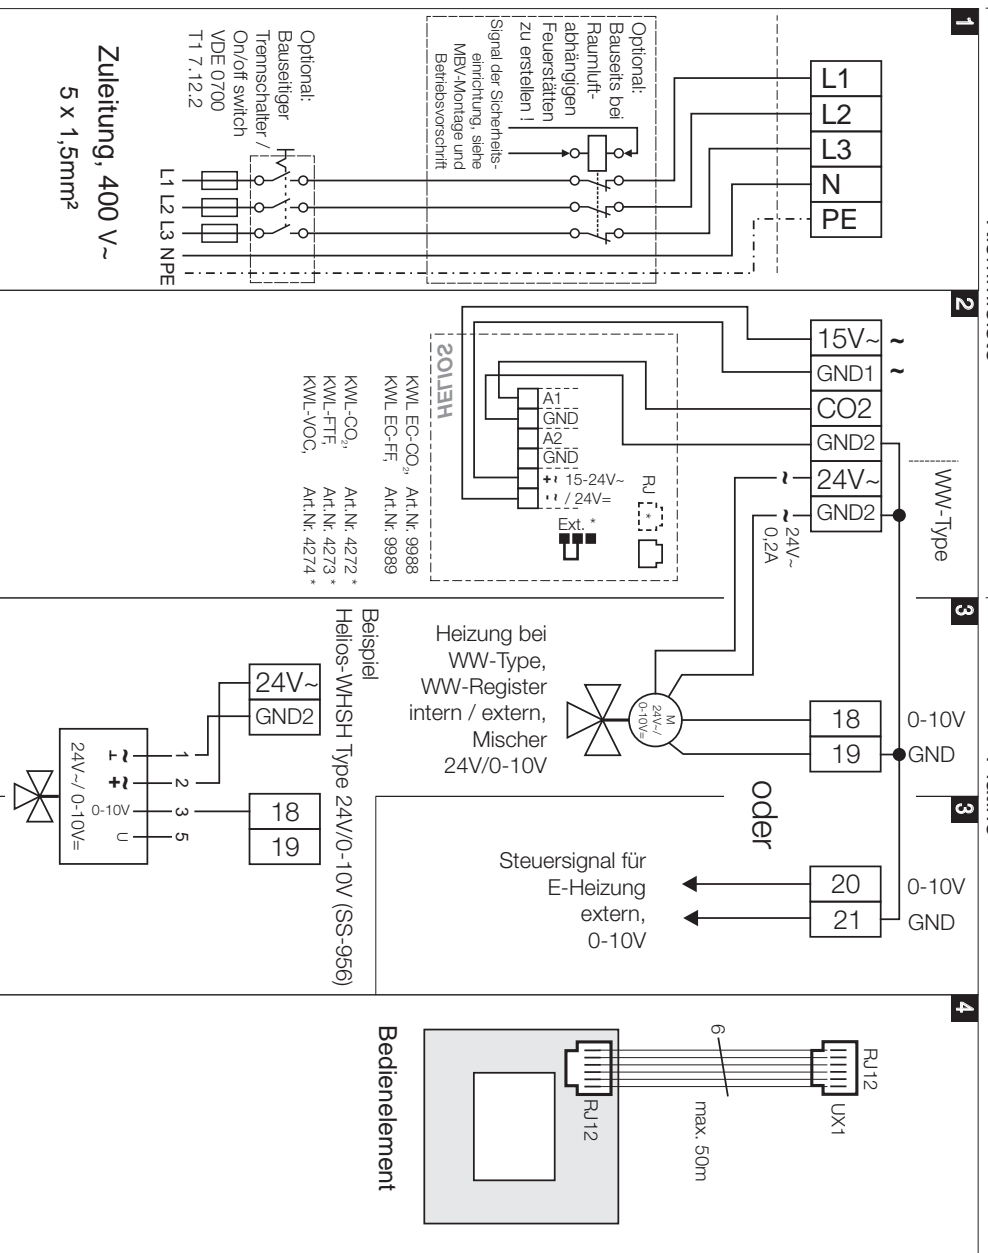

KWL EC 1200 S Pro (WW)

Kemmliste

Platine

Platine