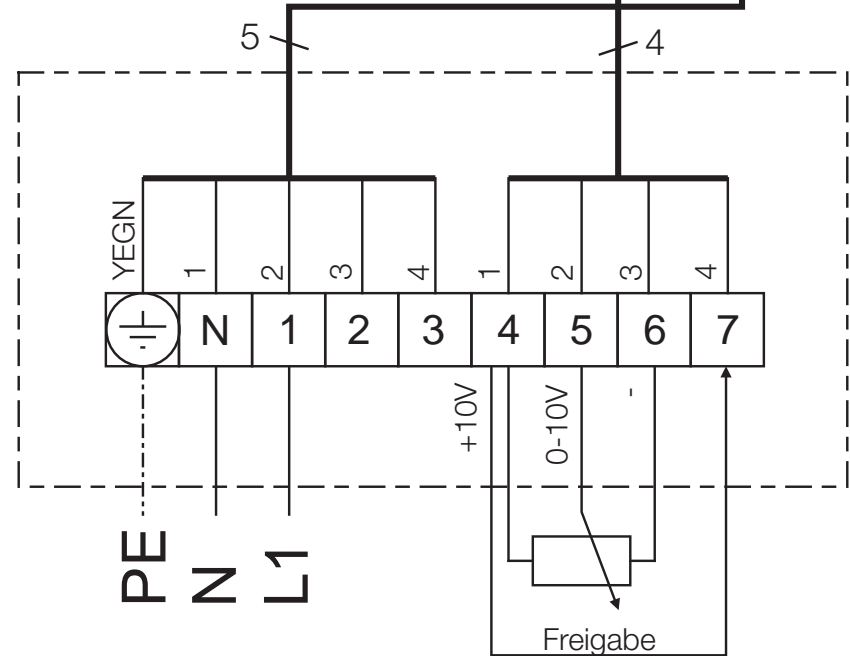

HQW EC ...
HWW EC ...

HRFW EC ...

Klemmkasten

10kΩ Potentiometer
bauseits zu stellen bzw.
0-10V Signal von z.B.
PU/A 10 Art.Nr. 1734/1735
oder EUR EC Art. Nr. 1347