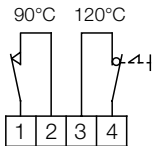

EHR-K 24/50/25-30 3~ 400V / 23,4kW (6 x 3,9 kW)

Heizregister / Electric heater battery / Batterie de chauffe électr.

Temperaturbegrenzer  
Thermal cutout  
Limiteur de température

Je Heizstab  
per heating coil  
par spirale du filament } 6 x  
3x 1,3kW, 230V, 50Hz