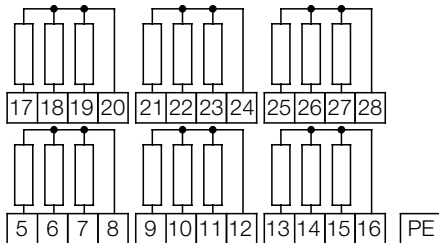

EHR-K 24/50/25-30 3~ 400V / 23,4kW (6 x 3,9 kW)

Heizregister / Electric heater battery / Batterie de chauffe électr.

Temperaturbegrenzer  
Thermal cutout  
Limiteur de température

Je Heizstab  
per heating coil  
par spirale du filament } 6 x  
3x 1,3kW, 230V, 50Hz