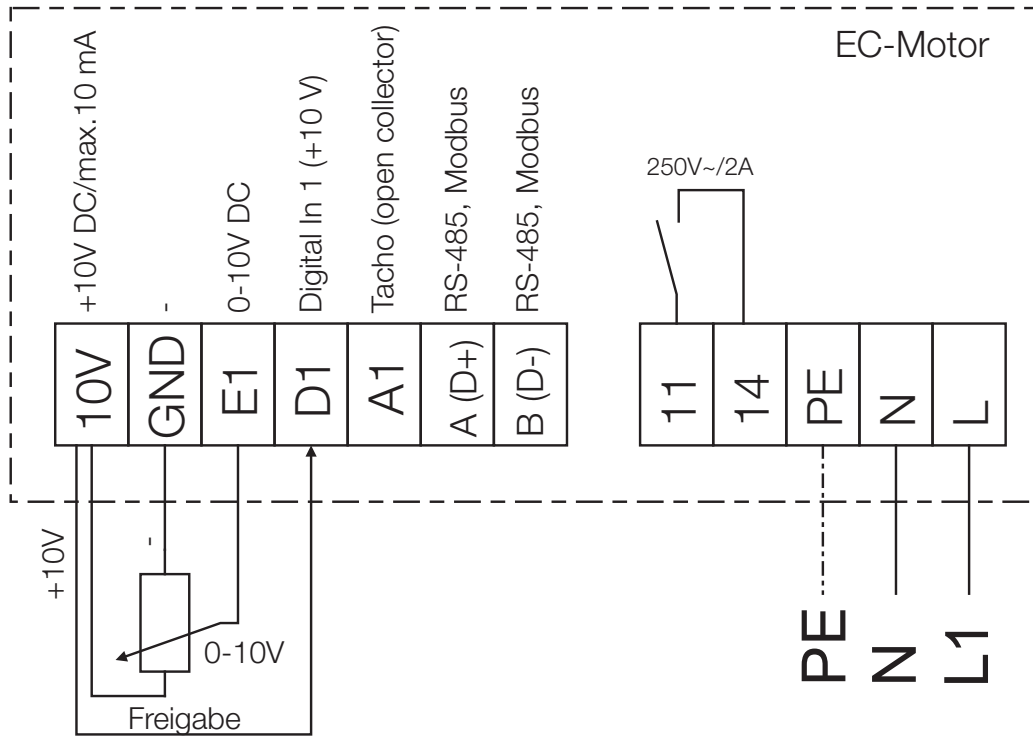

HQW EC ...
HWW EC ...

HRFW EC ...

Klemmkasten

10kΩ Potentiometer
bauseits zu stellen bzw.
0-10V Signal von z.B.
PU/A 10 Art.Nr. 1734/1735
oder EUR EC Art. Nr. 1347