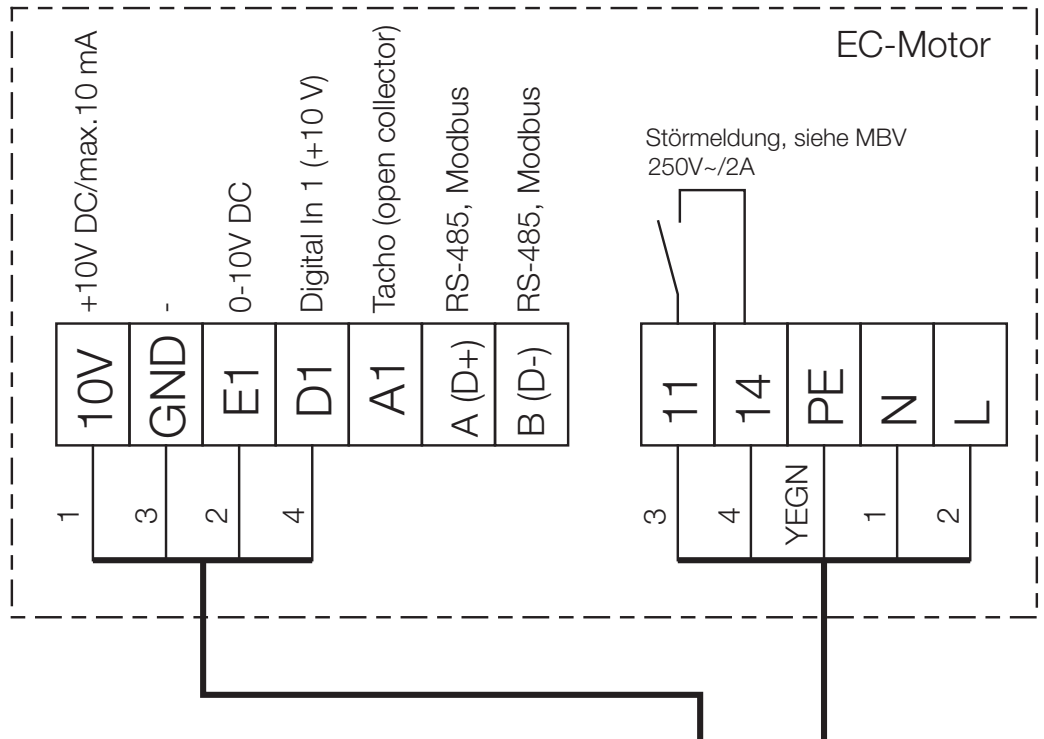

HQW EC ...
HWW EC ...

HRFW EC ...

Klemmkasten

10kΩ Potentiometer
bauseits zu stellen bzw.
0-10V Signal von z.B.
PU/A 10 Art.Nr. 1734/1735
oder EUR EC Art. Nr. 1347