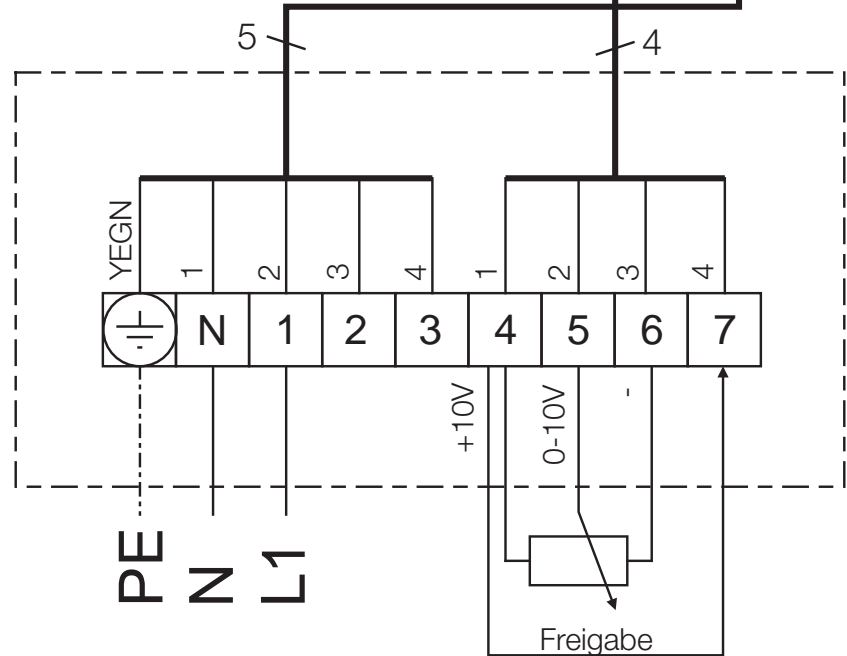

HQW EC ...
HWW EC ...

HRFW EC ...

Klemmkasten

10kΩ Potentiometer
bauseits zu stellen bzw.
0-10V Signal von z.B.
PU/A 10 Art.Nr. 1734/1735
oder EUR EC Art. Nr. 1347