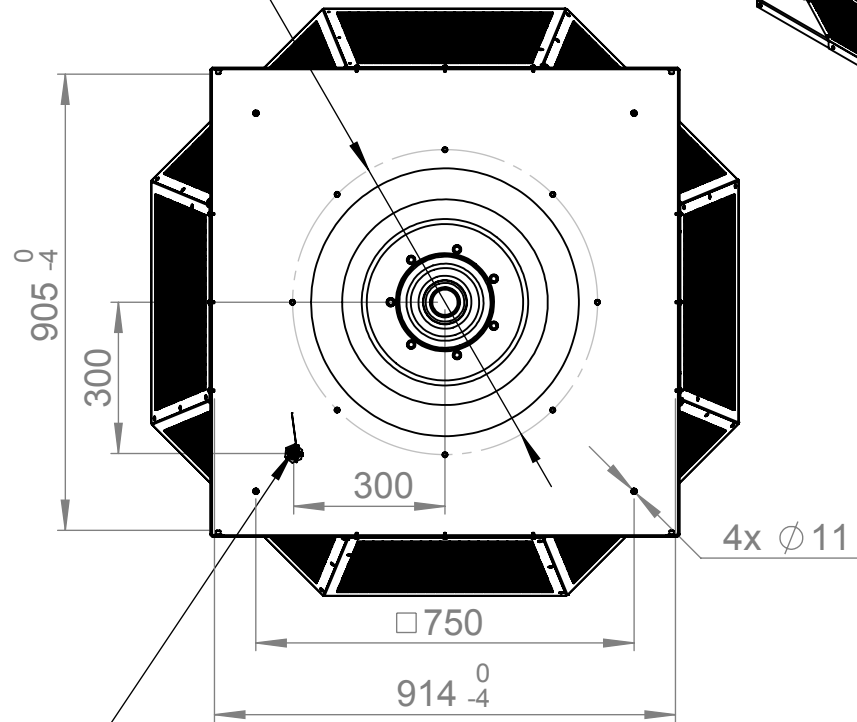

Ø 605
M8x15(8x)

ruck Ventilatoren
Max-Planck-Str. 5
D-97944 Boxberg

1:15 A4 mm

Protection Mark
according to ISO16016

General tolerances
DIN ISO 2768-mK

DHA560ECP30

Drawn: l.bank
Created: s.pop
Changed:

26.11.14
29.10.14