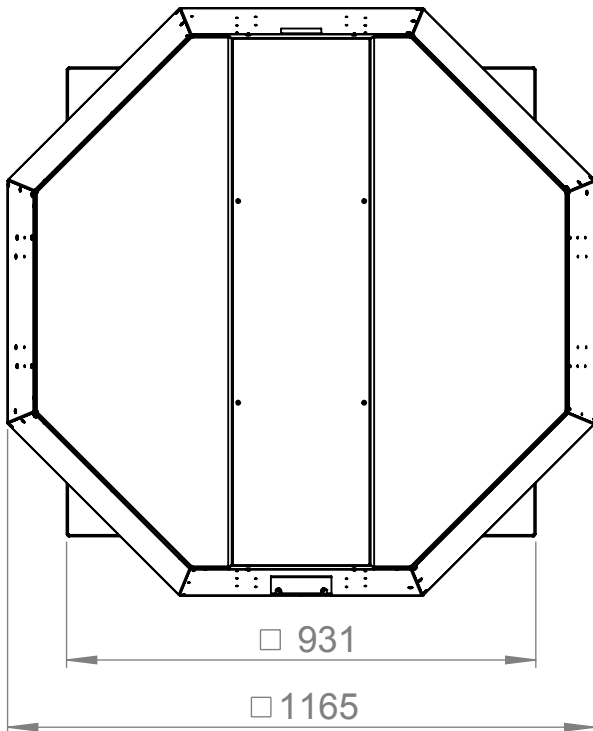

Ø 605
M8x15(8x)

ruck Ventilatoren
Max-Planck-Str. 5
D-97944 Boxberg

1:15 A4 mm

Protection Mark
according to ISO16016

General tolerances
DIN ISO 2768-mK

DHA560ECP30

Drawn: l.bank
Created: s.pop
Changed:

26.11.14
29.10.14