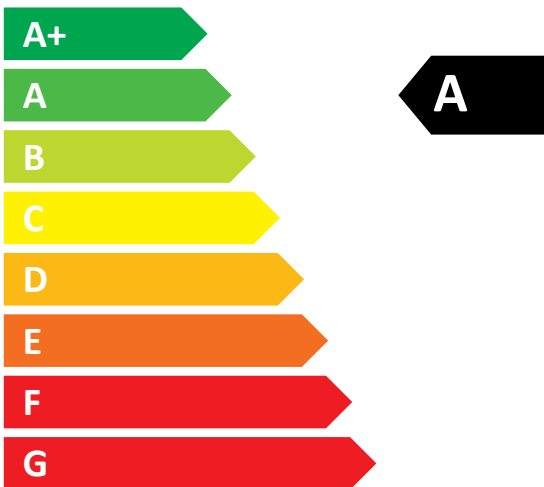

ENERG Y IJA
енергия · ενεργεια IE IA

Maico Elektroapparate-Fabrik GmbH
WS 320 KET

44
dB

300 m³/h