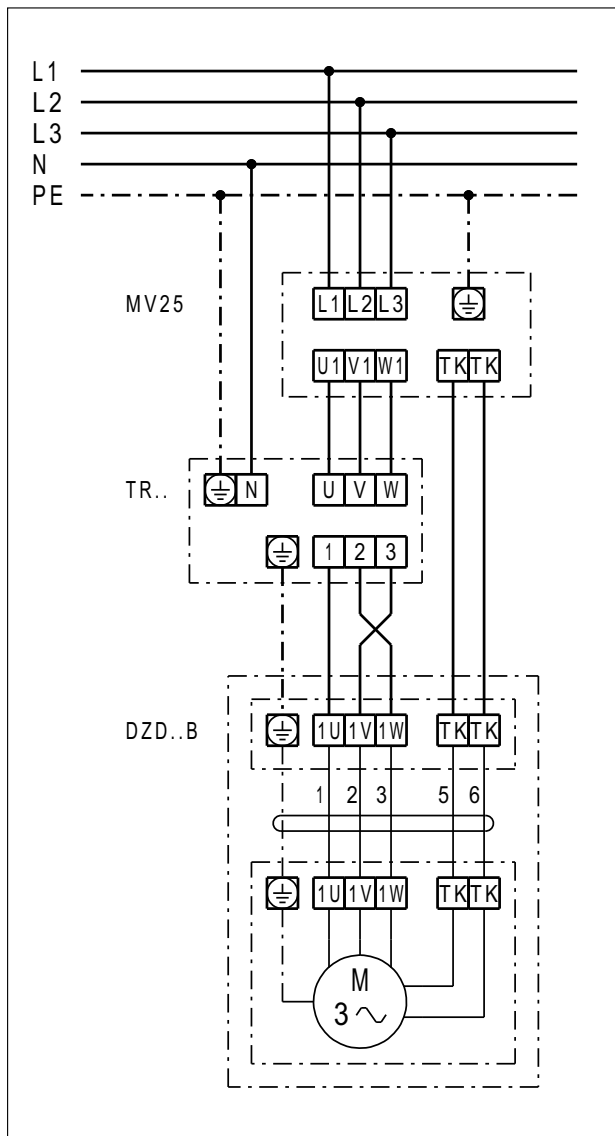

DZD 30/4 B

DZD ..B Linkslauf (Entlüftung) = Standard

1 Drehzahl

S - Steuerstromkreis

Für Rechtslauf am Ventilatoranschluss 2 Phasen tauschen.

DZD .. B mit Motorvollschutzeschalter MV 25

Linkslauf (Entlüftung) = Standard
 Für Rechtslauf am Ventilatoranschluss 2 Phasen tauschen.

DZD 30/4 B

DZD ..B mit 5-Stufentransformator TR.. und Motorvollschalter MV 25

Linkslauf (Entlüftung) = Standard
 Für Rechtslauf am Ventilatoranschluss 2 Phasen tauschen.