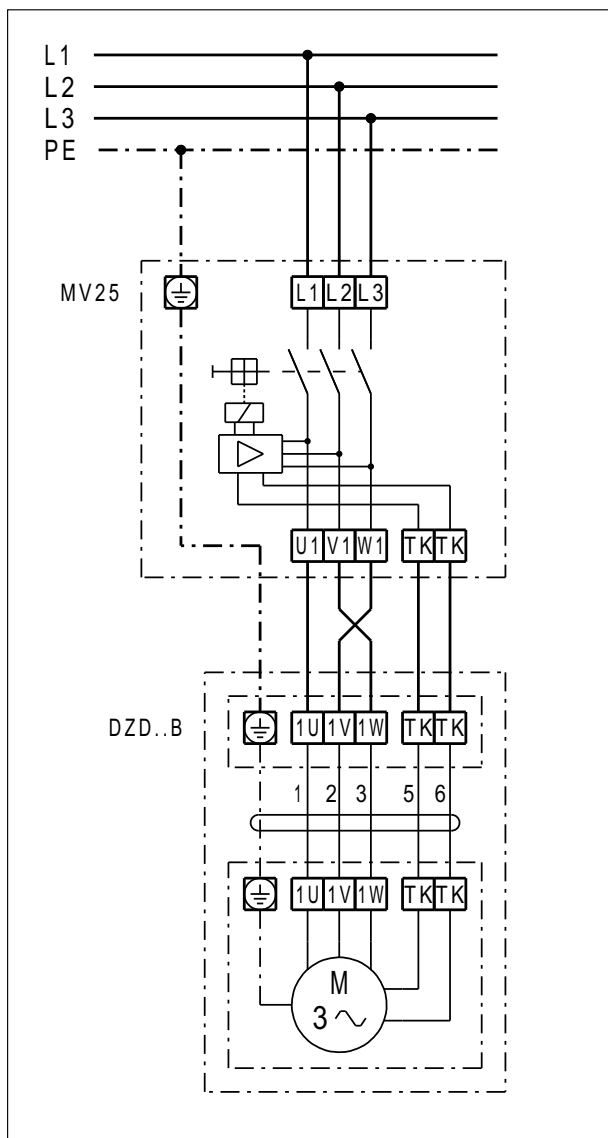

DZD 30/4 B

DZD ..B Linkslauf (Entlüftung) = Standard

1 Drehzahl

S - Steuerstromkreis

Für Rechtslauf am Ventilatoranschluss 2 Phasen tauschen.

DZD .. B mit Motorvollschutzeschalter MV 25

Linkslauf (Entlüftung) = Standard
 Für Rechtslauf am Ventilatoranschluss 2 Phasen tauschen.

DZD 30/4 B

DZD ..B mit 5-Stufentransformator TR.. und Motorvollschalter MV 25

Linkslauf (Entlüftung) = Standard
 Für Rechtslauf am Ventilatoranschluss 2 Phasen tauschen.