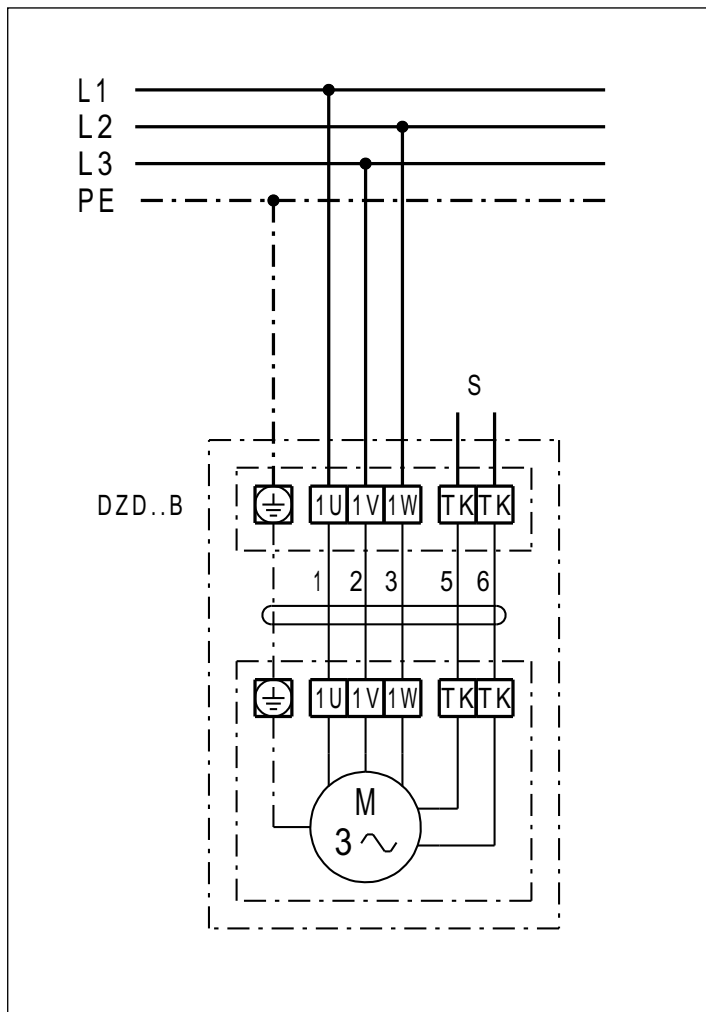

DZD 30/4 B

DZD ..B Linkslauf (Entlüftung) = Standard

1 Drehzahl

S - Steuerstromkreis

Für Rechtslauf am Ventilatoranschluss 2 Phasen tauschen.

DZD .. B mit Motorvollschutzeschalter MV 25

Linkslauf (Entlüftung) = Standard
 Für Rechtslauf am Ventilatoranschluss 2 Phasen tauschen.

DZD 30/4 B

DZD ..B mit 5-Stufentransformator TR.. und Motorvollschalter MV 25

Linkslauf (Entlüftung) = Standard
 Für Rechtslauf am Ventilatoranschluss 2 Phasen tauschen.