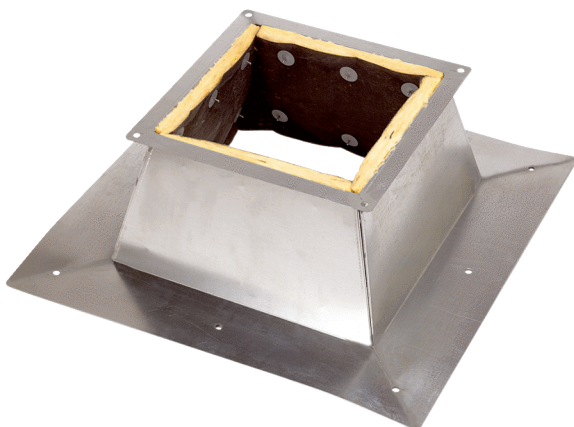

SO 25

Kurzinformation

Flachdachsocket zur Montage von Dachventilatoren, DN 250 mm

Artikelnummer 0093.0360

Technische Daten

Material Gehäuse	Stahlblech, verzinkt
Gewicht	9,6 kg
Geeignet für Nennweite	250 mm
Breite	900 mm
Höhe	290 mm
Tiefe	900 mm
Verpackungseinheit	1 Stück
Sortiment	C
EAN	4012799933601

Maßzeichnung [mm]

A	B	C	D	E
540	500	540	750	900