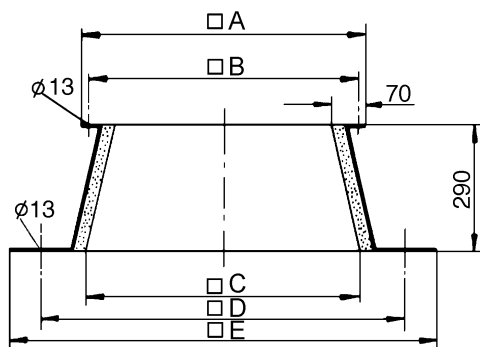

SO 25

Kurzinformation

Flachdachsocket zur Montage von Dachventilatoren, DN 250 mm

Artikelnummer 0093.0360

Technische Daten

Material Gehäuse	Stahlblech, verzinkt
Gewicht	9,6 kg
Geeignet für Nennweite	250 mm
Breite	900 mm
Höhe	290 mm
Tiefe	900 mm
Verpackungseinheit	1 Stück
Sortiment	C
EAN	4012799933601

Maßzeichnung [mm]

A	B	C	D	E
540	500	540	750	900