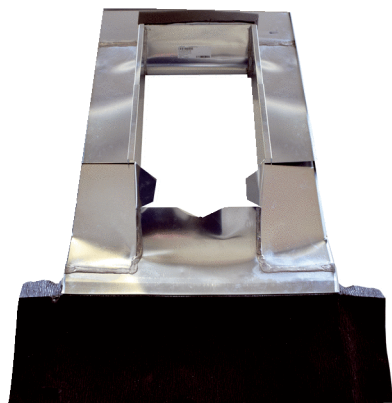

PP 45 DER 36-55

Kurzinformation

Dacheindeckrahmen für PP 45 Dachdurchführung, Dachneigungen 36°-55°

Artikelnummer 0093.1317

Technische Daten

Material	Titanzink
Gewicht	5,878 kg
Dachneigung	36 ° - 55 °
Breite	900 mm
Höhe	151 mm
Tiefe	1.300 mm
Verpackungseinheit	1 Stück
Sortiment	K
EAN	4012799991823