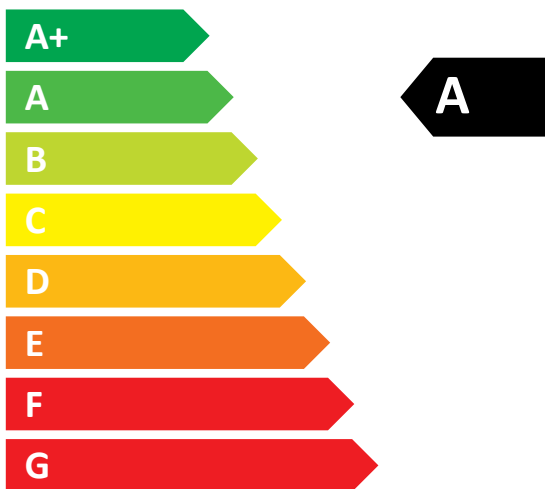

**ENERG** Y IJA  
енергия · ενεργεια IE IA

Maico Elektroapparate-Fabrik GmbH  
WR 410

**51**  
dB

**485 m<sup>3</sup>/h**