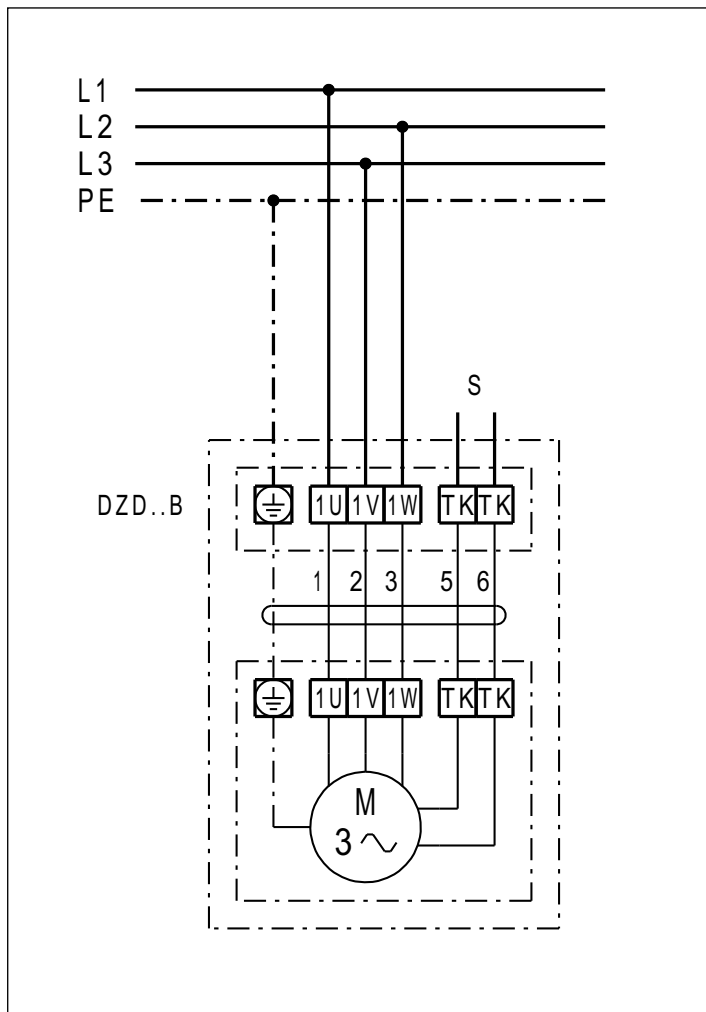

DZD 35/4 B

DZD ..B Linkslauf (Entlüftung) = Standard

1 Drehzahl

S - Steuerstromkreis

Für Rechtslauf am Ventilatoranschluss 2 Phasen tauschen.

DZD .. B mit Motorvollschutzeschalter MV 25

Linkslauf (Entlüftung) = Standard
 Für Rechtslauf am Ventilatoranschluss 2 Phasen tauschen.

DZD 35/4 B

DZD ..B mit 5-Stufentransformator TR.. und Motorvollschalter MV 25

Linkslauf (Entlüftung) = Standard
 Für Rechtslauf am Ventilatoranschluss 2 Phasen tauschen.