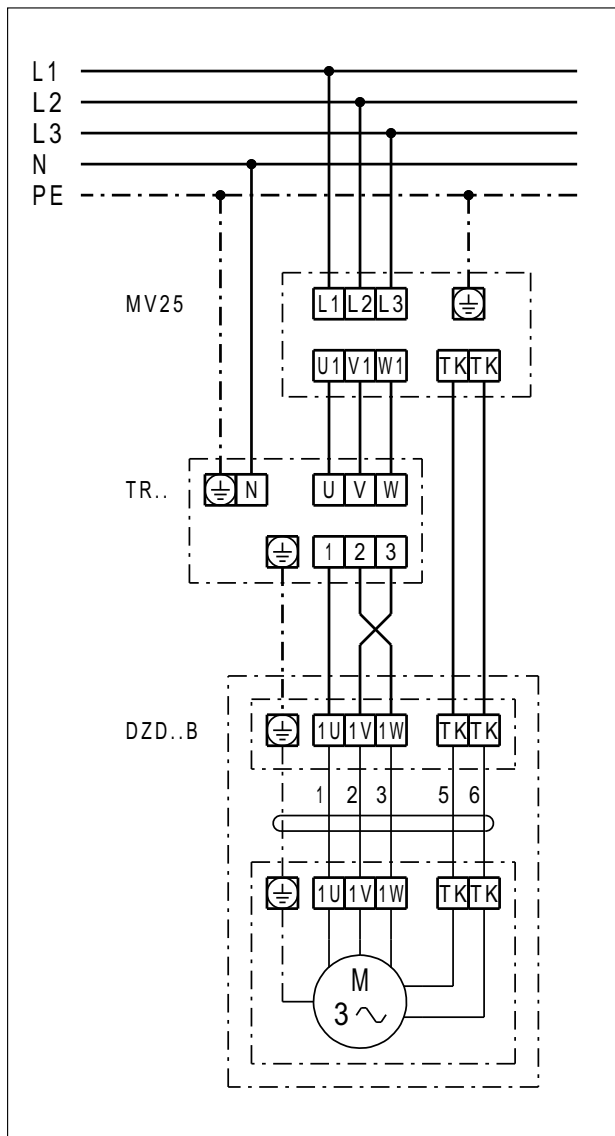

DZD 35/4 B

DZD ..B Linkslauf (Entlüftung) = Standard

1 Drehzahl

S - Steuerstromkreis

Für Rechtslauf am Ventilatoranschluss 2 Phasen tauschen.

DZD .. B mit Motorvollschutzeschalter MV 25

Linkslauf (Entlüftung) = Standard
 Für Rechtslauf am Ventilatoranschluss 2 Phasen tauschen.

DZD 35/4 B

DZD ..B mit 5-Stufentransformator TR.. und Motorvollschalter MV 25

Linkslauf (Entlüftung) = Standard
 Für Rechtslauf am Ventilatoranschluss 2 Phasen tauschen.