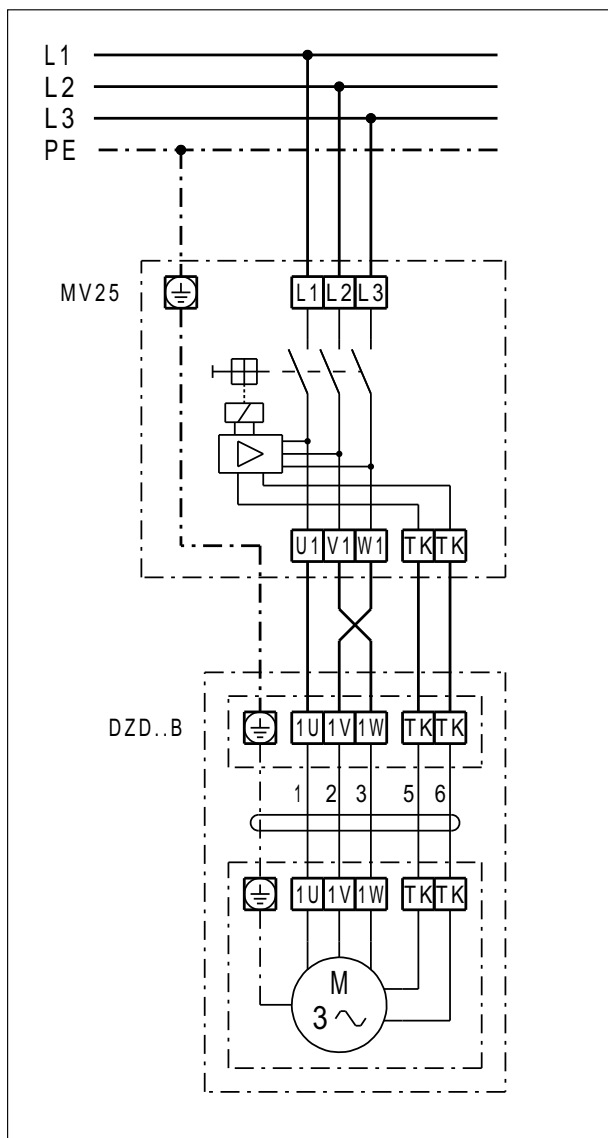

DZD 35/4 B

DZD ..B Linkslauf (Entlüftung) = Standard

1 Drehzahl

S - Steuerstromkreis

Für Rechtslauf am Ventilatoranschluss 2 Phasen tauschen.

DZD .. B mit Motorvollschutzeschalter MV 25

Linkslauf (Entlüftung) = Standard
 Für Rechtslauf am Ventilatoranschluss 2 Phasen tauschen.

DZD 35/4 B

DZD ..B mit 5-Stufentransformator TR.. und Motorvollschalter MV 25

Linkslauf (Entlüftung) = Standard
 Für Rechtslauf am Ventilatoranschluss 2 Phasen tauschen.