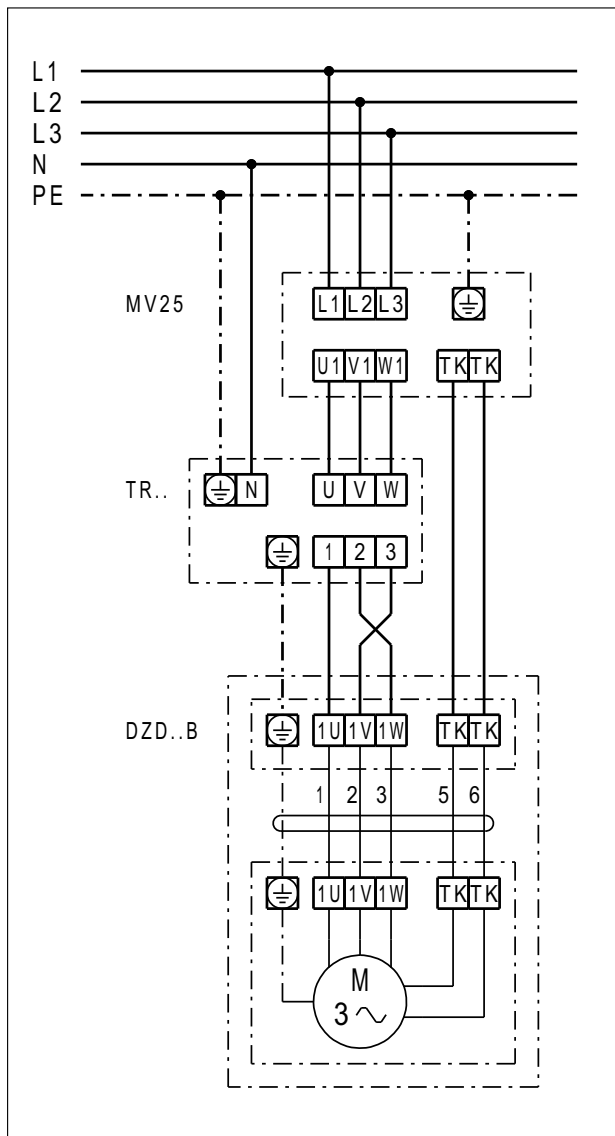

DZD 50/4 B

DZD ..B Linkslauf (Entlüftung) = Standard

1 Drehzahl

S - Steuerstromkreis

Für Rechtslauf am Ventilatoranschluss 2 Phasen tauschen.

DZD .. B mit Motorvollschutzeschalter MV 25

Linkslauf (Entlüftung) = Standard
 Für Rechtslauf am Ventilatoranschluss 2 Phasen tauschen.

DZD 50/4 B

DZD ..B mit 5-Stufentransformator TR.. und Motorvollschuttschalter MV 25

Linkslauf (Entlüftung) = Standard
 Für Rechtslauf am Ventilatoranschluss 2 Phasen tauschen.