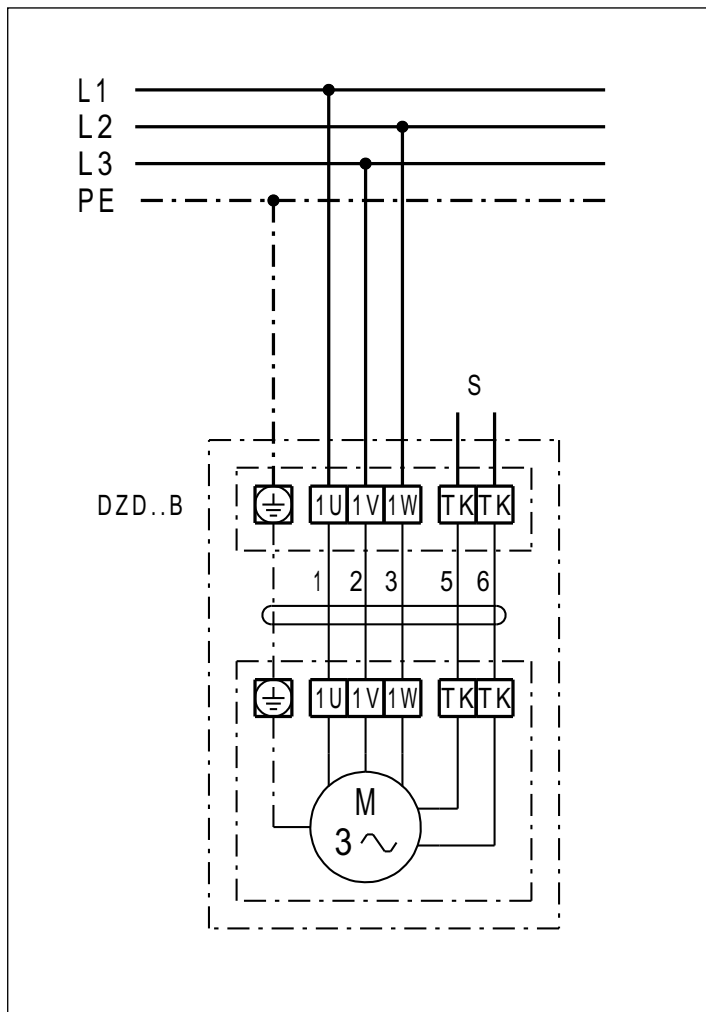

DZD 50/4 B

DZD ..B Linkslauf (Entlüftung) = Standard

1 Drehzahl

S - Steuerstromkreis

Für Rechtslauf am Ventilatoranschluss 2 Phasen tauschen.

DZD .. B mit Motorvollschutzeschalter MV 25

Linkslauf (Entlüftung) = Standard
 Für Rechtslauf am Ventilatoranschluss 2 Phasen tauschen.

DZD 50/4 B

DZD ..B mit 5-Stufentransformator TR.. und Motorvollschuttschalter MV 25

Linkslauf (Entlüftung) = Standard
 Für Rechtslauf am Ventilatoranschluss 2 Phasen tauschen.