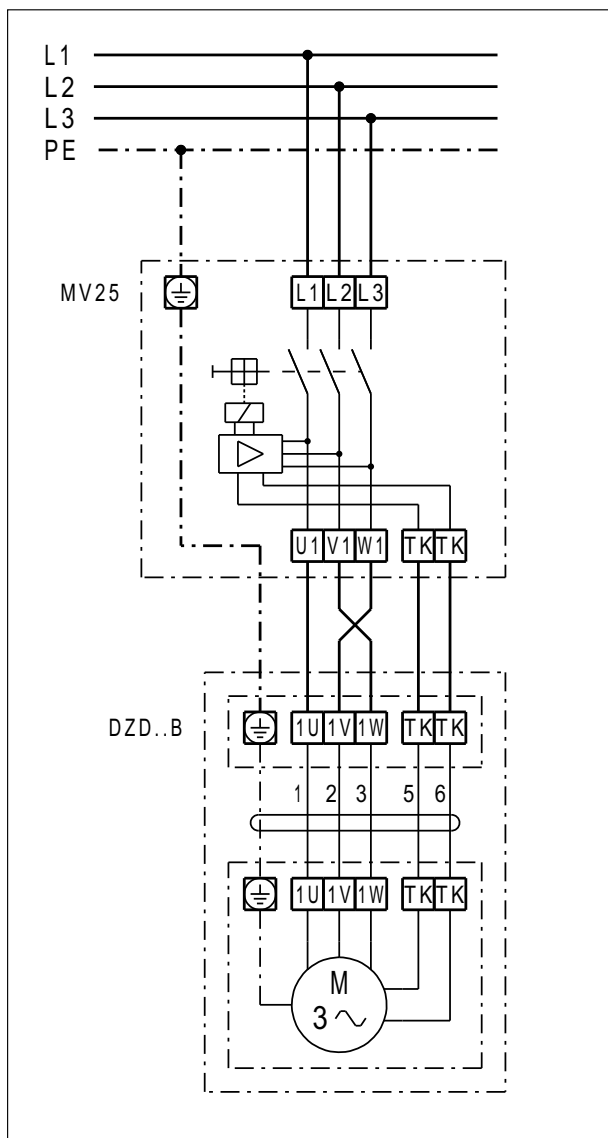

DZD 50/4 B

DZD ..B Linkslauf (Entlüftung) = Standard

1 Drehzahl

S - Steuerstromkreis

Für Rechtslauf am Ventilatoranschluss 2 Phasen tauschen.

DZD .. B mit Motorvollschutzeschalter MV 25

Linkslauf (Entlüftung) = Standard
 Für Rechtslauf am Ventilatoranschluss 2 Phasen tauschen.

DZD 50/4 B

DZD ..B mit 5-Stufentransformator TR.. und Motorvollschuttschalter MV 25

Linkslauf (Entlüftung) = Standard
 Für Rechtslauf am Ventilatoranschluss 2 Phasen tauschen.