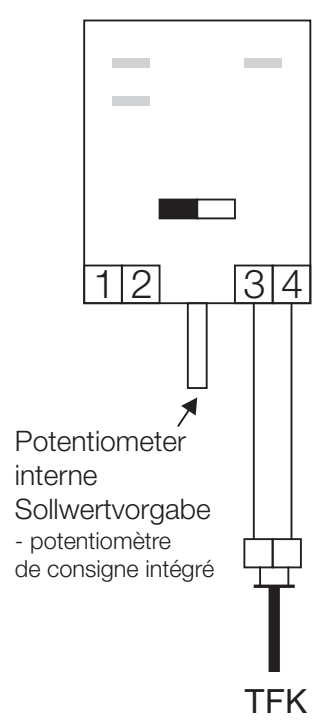

EHR-R ../... TR, 1~ Type

Heizregister / electric heater battery / batterie de chauffage électrique

Heizstäbe
/ Heating coils / Résistances de chauffage

EHR-R ../... TR
0,8/125 1 x 0,8kW / 230V
2,4/160 2 x 1,2kW / 230V

- E - Heizungs Element / heating elements / élément blindé
- F1 - Sicherheitsthermostat 1 / safety thermostat 1 / thermostat de sécurité 1
- F2 - Sicherheitsthermostat 2 / safety thermostat 2 / thermostat de sécurité 2
- N - Pulser Elektronik / Pulse single-phase output controller / régulateur triac

Mit TFK-Kanalfühler,
Sollwert intern
- avec sonde de gaine TFK, consigne interne

Mit TFK-Kanalfühler,
Sollwert extern mit TFR
- avec sonde de gaine TFK
- consigne externe avec TFR

Raumfühler und
Sollwert extern mit TFR
- sonde d'ambiance et consigne
externe avec TFR