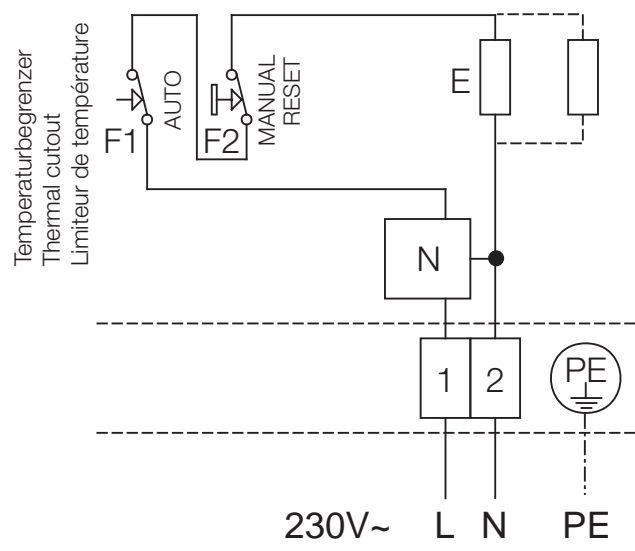

EHR-R ../... TR, 1~ Type

Heizregister / electric heater battery / batterie de chauffage électrique

Heizstäbe
/ Heating coils / Résistances de chauffage

EHR-R ../... TR
0,8/125 1 x 0,8kW / 230V
2,4/160 2 x 1,2kW / 230V

- E - Heizungs Element / heating elements / élément blindé
- F1 - Sicherheitsthermostat 1 / safety thermostat 1 / thermostat de sécurité 1
- F2 - Sicherheitsthermostat 2 / safety thermostat 2 / thermostat de sécurité 2
- N - Pulser Elektronik / Pulse single-phase output controller / régulateur triac

Mit TFK-Kanalfühler,
Sollwert intern
- avec sonde de gaine TFK, consigne interne

Mit TFK-Kanalfühler,
Sollwert extern mit TFR
- avec sonde de gaine TFK
- consigne externe avec TFR

Raumfühler und
Sollwert extern mit TFR
- sonde d'ambiance et consigne
externe avec TFR