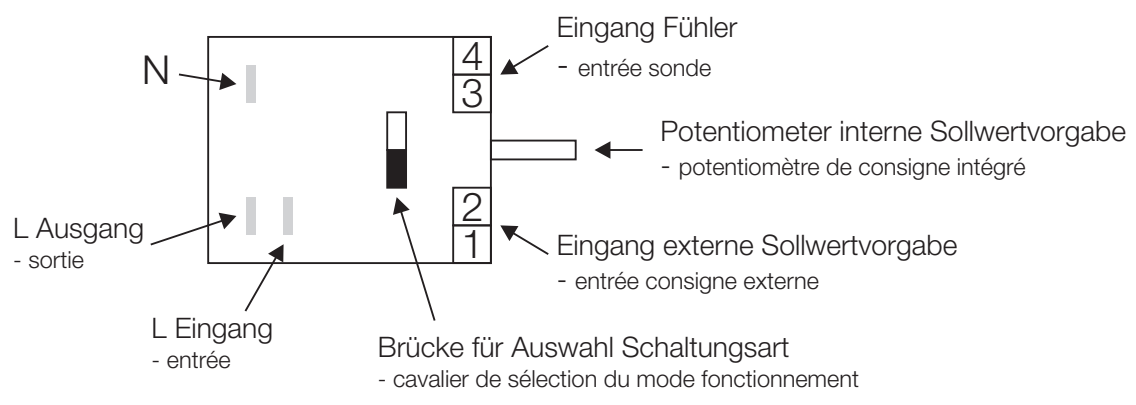

EHR-R ../... TR, 1~ Type

Heizregister / electric heater battery / batterie de chauffage électrique

Heizstäbe
/ Heating coils / Résistances de chauffage

EHR-R ../... TR
0,8/125 1 x 0,8kW / 230V
2,4/160 2 x 1,2kW / 230V

- E - Heizungs Element / heating elements / élément blindé
- F1 - Sicherheitsthermostat 1 / safety thermostat 1 / thermostat de sécurité 1
- F2 - Sicherheitsthermostat 2 / safety thermostat 2 / thermostat de sécurité 2
- N - Pulser Elektronik / Pulse single-phase output controller / régulateur triac

Mit TFK-Kanalfühler,
Sollwert intern
- avec sonde de gaine TFK, consigne interne

Mit TFK-Kanalfühler,
Sollwert extern mit TFR
- avec sonde de gaine TFK
- consigne externe avec TFR

Raumfühler und
Sollwert extern mit TFR
- sonde d'ambiance et consigne
externe avec TFR