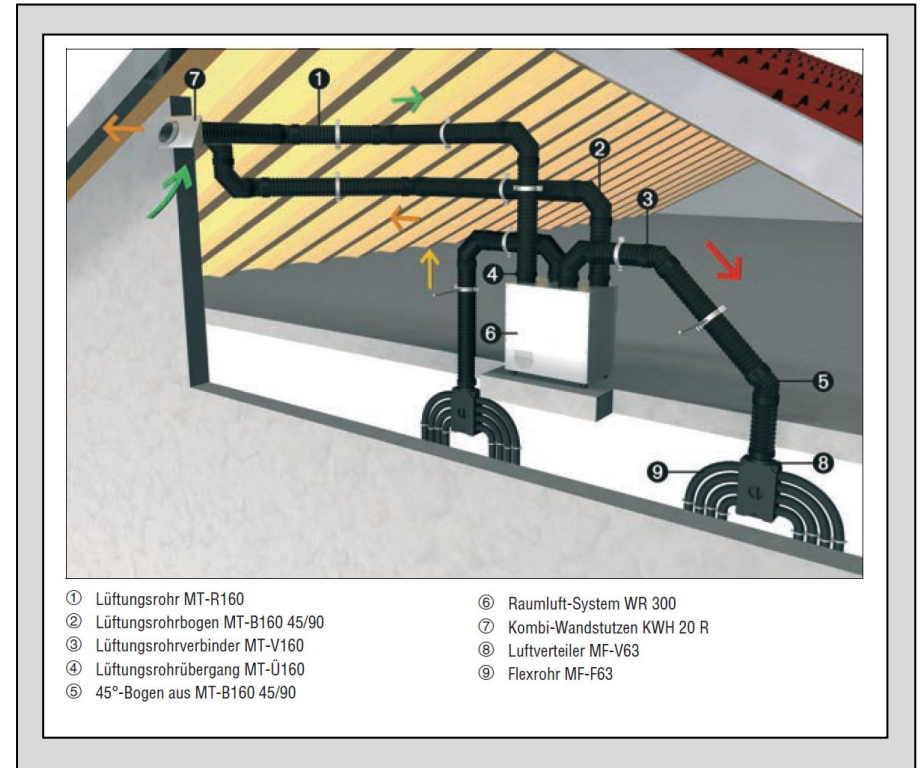

10

MTÜ  
160/150

11

MTÜ  
125

Installationsanleitung  
Installation instruction  
Notice de montage

**Warnung**  
**Warning**  
**Avertissement**

**Impressum**  
© MAICO Elektroapparate-Fabrik GmbH.  
Originalanleitung. Druckfehler, Irrtümer und  
technische Änderungen vorbehalten.

0185.1149.0000\_03.15\_Maico

1

KWH 16L / R → MT-R 125Ø

KWH 20L / R → MT-R 160Ø

4

7

5

8