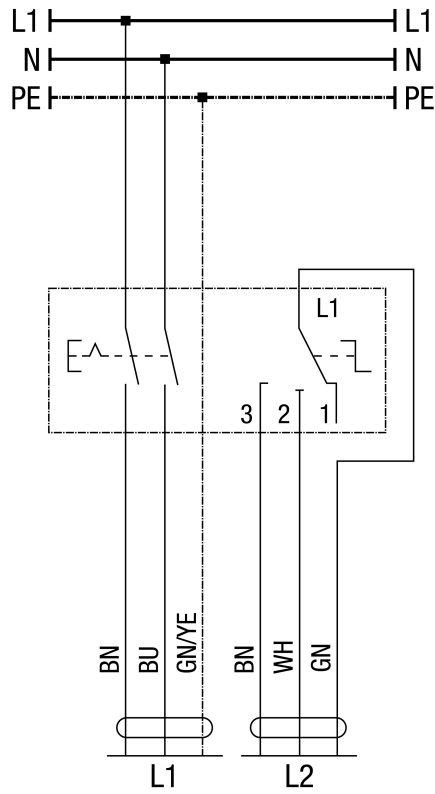

RLS 3

ZEG 2000 P mit Raumluftsteuerung RLS 3

S1 - Ein / Aus
S2 - niedere, mittlere, hohe Leistung

ER 100 D mit Raumluftsteuerung RLS 3

RLS 3 - Raumluftsteuerung mit Nullstellung und Schalter zur Raumbeleuchtung

RLS 3

WRG 180 EC / WRG 300 EC / WRG 400 EC mit Raumluftsteuerung RLS 3

Absicherung bauseits

RLS 3

Raumluftsteuerung RLS 3 für Rohrventilator HDR EC

S1 - Ein/Aus
S2 - Wahlschalter für Stufen
