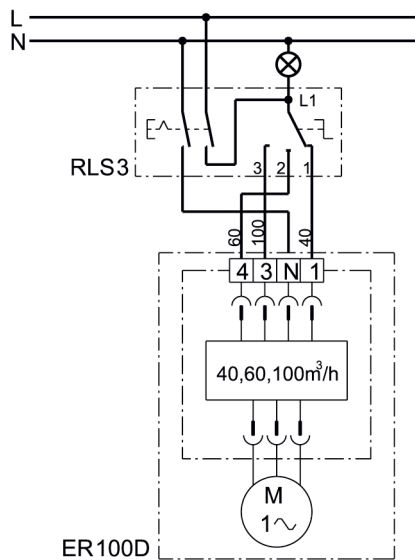

RLS 3

ZEG 2000 P mit Raumluftsteuerung RLS 3

S1 - Ein / Aus
S2 - niedere, mittlere, hohe Leistung

ER 100 D mit Raumluftsteuerung RLS 3

RLS 3 - Raumluftsteuerung mit Nullstellung und Schalter zur Raumbeleuchtung

RLS 3

WRG 180 EC / WRG 300 EC / WRG 400 EC mit Raumluftsteuerung RLS 3

Absicherung bauseits

RLS 3

Raumluftsteuerung RLS 3 für Rohrventilator HDR EC

S1 - Ein/Aus
S2 - Wahlschalter für Stufen
