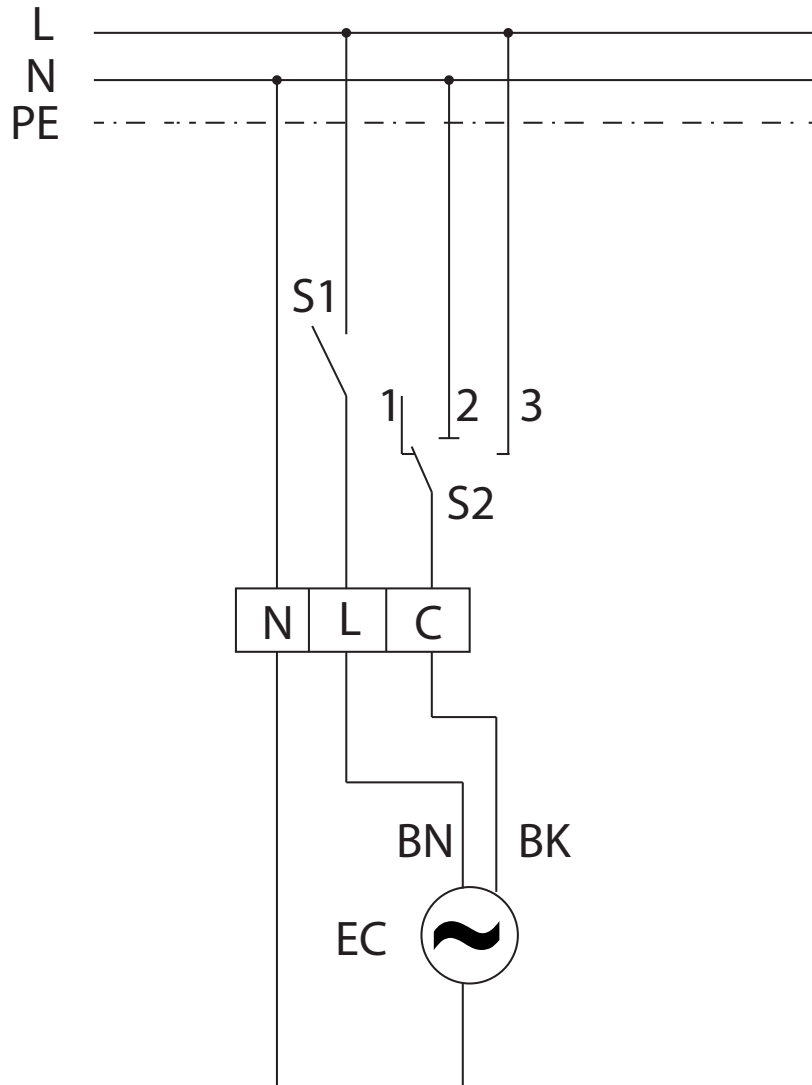

RLS 3

ZEG 2000 P mit Raumluftsteuerung RLS 3

S1 - Ein / Aus
S2 - niedere, mittlere, hohe Leistung

ER 100 D mit Raumluftsteuerung RLS 3

RLS 3 - Raumluftsteuerung mit Nullstellung und Schalter zur Raumbeleuchtung

RLS 3

WRG 180 EC / WRG 300 EC / WRG 400 EC mit Raumluftsteuerung RLS 3

Absicherung bauseits

RLS 3

Raumluftsteuerung RLS 3 für Rohrventilator HDR EC

S1 - Ein/Aus
S2 - Wahlschalter für Stufen
