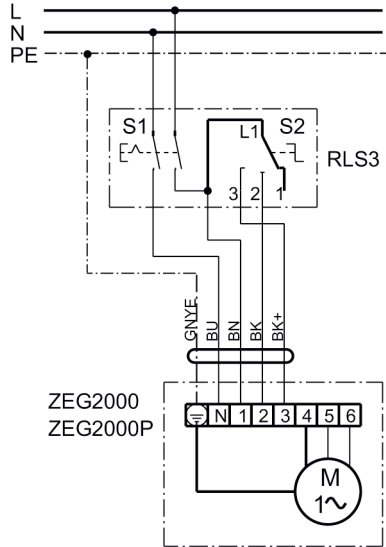

RLS 3

ZEG 2000 P mit Raumluftsteuerung RLS 3

S1 - Ein / Aus
S2 - niedere, mittlere, hohe Leistung

ER 100 D mit Raumluftsteuerung RLS 3

RLS 3 - Raumluftsteuerung mit Nullstellung und Schalter zur Raumbeleuchtung

RLS 3

WRG 180 EC / WRG 300 EC / WRG 400 EC mit Raumluftsteuerung RLS 3

Absicherung bauseits

RLS 3

Raumluftsteuerung RLS 3 für Rohrventilator HDR EC

S1 - Ein/Aus
S2 - Wahlschalter für Stufen
