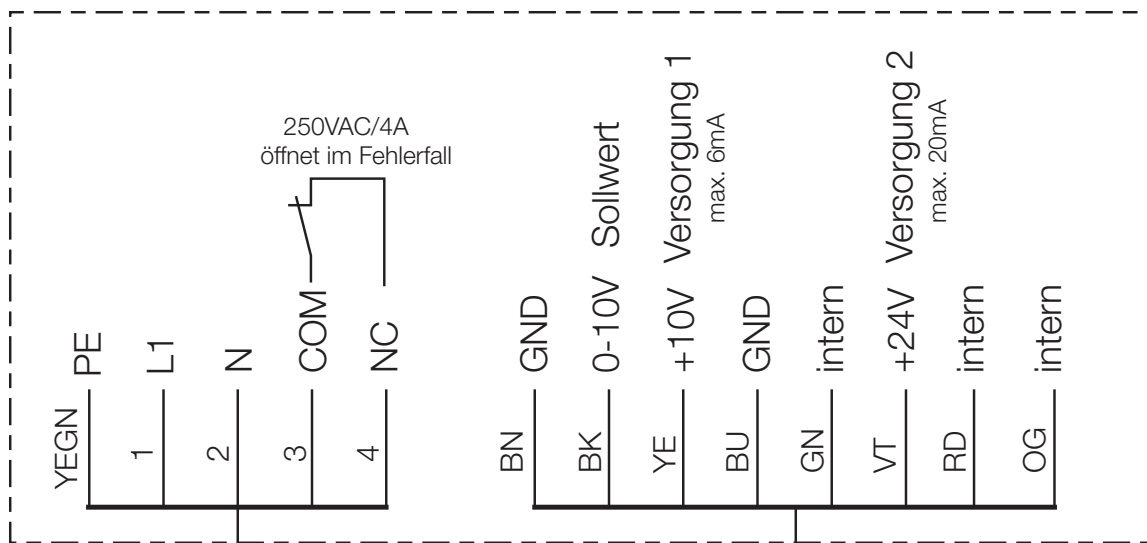

EC-Motor

Klemmkasten

PE
L1
N

10kΩ Potentiometer
bauseits zu stellen bzw.
0-10V Signal von z.B.
PU/A 24 Art.Nr. 1736/1737 oder
EUR EC Art. Nr. 1347

5 x 0,75mm²

8 x 0,14mm²