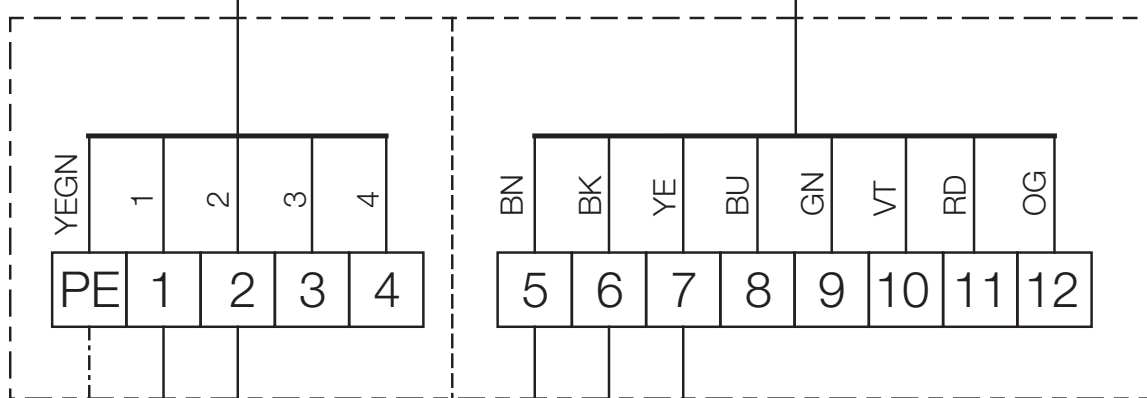

EC-Motor

Klemmkasten

PE
L1
N

10kΩ Potentiometer
bauseits zu stellen bzw.
0-10V Signal von z.B.
PU/A 24 Art.Nr. 1736/1737 oder
EUR EC Art. Nr. 1347

5 x 0,75mm²

8 x 0,14mm²