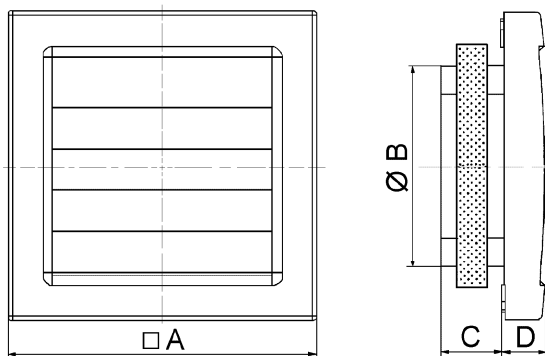

## Technische Daten

Luftrichtung	Entlüftung
Druckverlust	10 Pa
Einbauort	Wand
Material	Kunststoff, witterungs-, UV-beständig
Farbe	verkehrsweiß, ähnlich RAL 9016
Gewicht	0,2 kg
Klappenart	selbstt. öffnend/schließend
Geeignet für Nennweite	125 mm
Breite	172 mm
Höhe	172 mm
Tiefe	53 mm
Umgebungstemperatur	60 °C
Verpackungseinheit	1 Stück
Sortiment	A
EAN	4012799599500

## Maßzeichnung [mm]

A	B	C	D
172	113	30	23