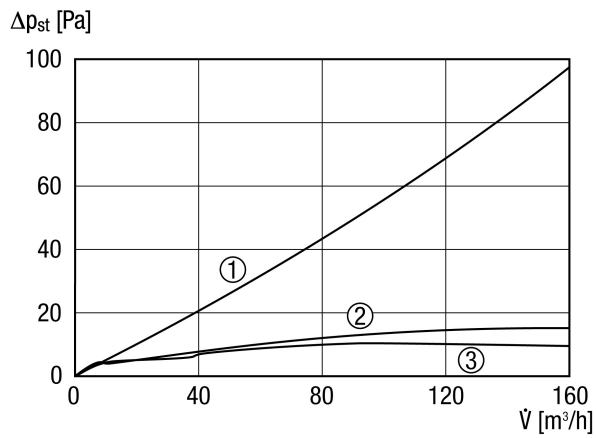

AP 120

Kennlinie