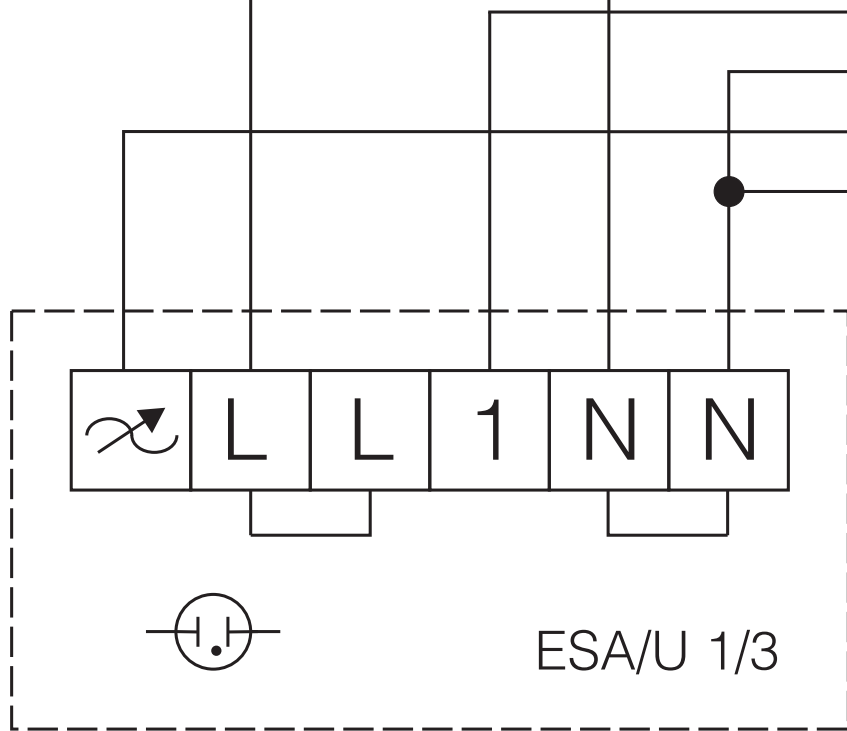

L1  
N  
PE

230V  
Schaltausgang  
Switched output  
Sortie commutation

Klappe  
Shutter  
Volet  
Beleuchtung  
Light  
Eclairage