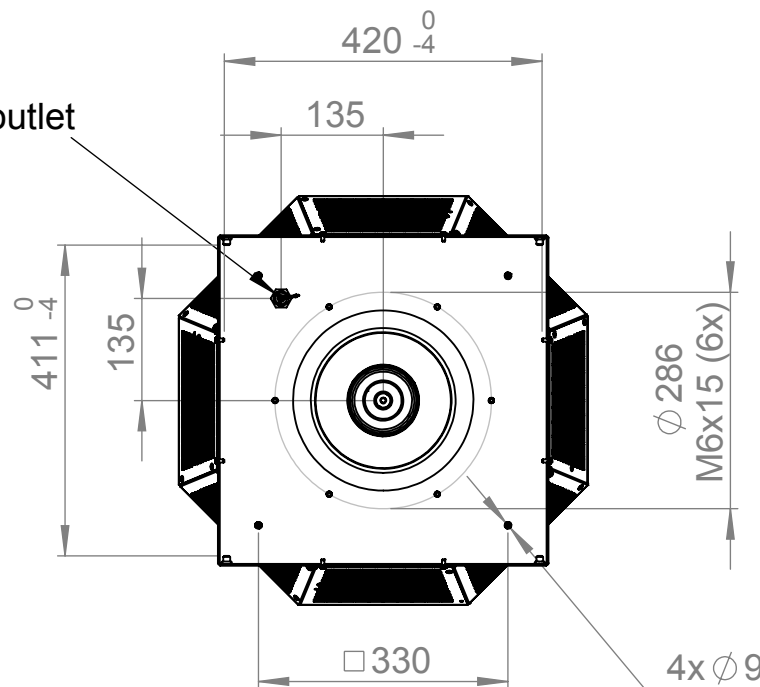

Cable outlet

ruck Ventilatoren
Max-Planck-Str. 5
D-97944 Boxberg

Protection Mark
according to ISO16016

Drawn: a.mezei
Created: s.pop
Changed:

1:10 A4 mm

General tolerances
DIN ISO 2768-mK

DHA280ECP30

131264 00