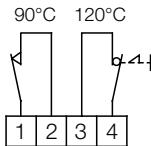

EHR-K 6/40/20 3~ 400V / 6,0kW (2 x 3 kW)

Heizregister / Electric heater battery / Batterie de chauffe élect.

Temperaturbegrenzer
Thermal cutout
Limiteur de température

Je Heizstab
per heating coil
par spirale du filament } 2 x
3x 1,0kW, 230V, 50Hz