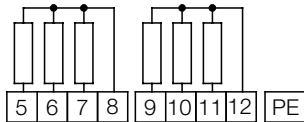

EHR-K 6/40/20 3~ 400V / 6,0kW (2 x 3 kW)

Heizregister / Electric heater battery / Batterie de chauffe élect.

Temperaturbegrenzer
Thermal cutout
Limiteur de température

Je Heizstab
per heating coil
par spirale du filament } 2 x
3x 1,0kW, 230V, 50Hz