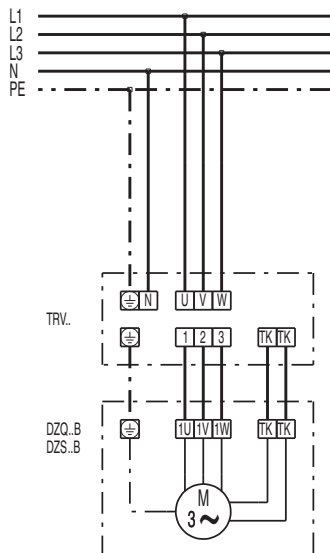

DZQ 20/2 B

DZQ/DZS/DZF..B Standard (Rechtslauf, 1 Drehzahl)

SC - Schutzkontakt
TK - Thermokontakt

DZQ/DZS/DZF..B Standard (Linkslauf, 1 Drehzahl)

SC - Schutzkontakt
TK - Thermokontakt

DZQ / DZS..B mit 5-Stufentransformator TRV..

DZQ / DZS..B 1 Drehzahl mit Motorvollschutzschalter MV 25

DZQ / DZS..B mit Wendeschalter W 1 / WU 1 und Motorvollschutzschalter MV 25

DZQ / DZS..B mit 5-Stufentransformator TR

DZQ / DZS..B mit 5-Stufentransformator, Schaltschrank TR..S, 5-Stufenschalter DSS 20 und Motorvollschutzschalter MV 25