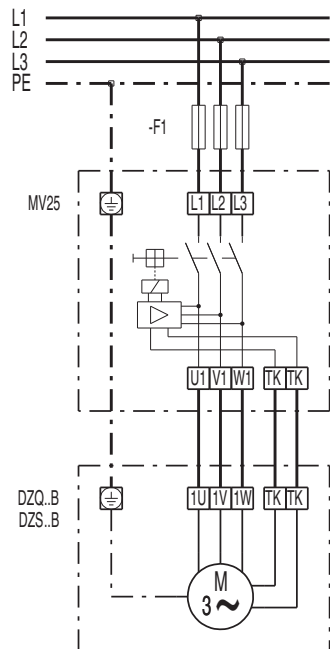

DZQ 20/2 B

DZQ/DZS/DZF..B Standard (Rechtslauf, 1 Drehzahl)

SC - Schutzkontakt
TK - Thermokontakt

DZQ/DZS/DZF..B Standard (Linkslauf, 1 Drehzahl)

SC - Schutzkontakt
TK - Thermokontakt

DZQ / DZS..B mit 5-Stufentransformator TRV..

DZQ / DZS..B 1 Drehzahl mit Motorvollschutzschalter MV 25

DZQ / DZS..B mit Wendeschalter W 1 / WU 1 und Motorvollschutzschalter MV 25

DZQ / DZS..B mit 5-Stufentransformator TR

DZQ / DZS..B mit 5-Stufentransformator, Schaltschrank TR..S, 5-Stufenschalter DSS 20 und Motorvollschutzschalter MV 25