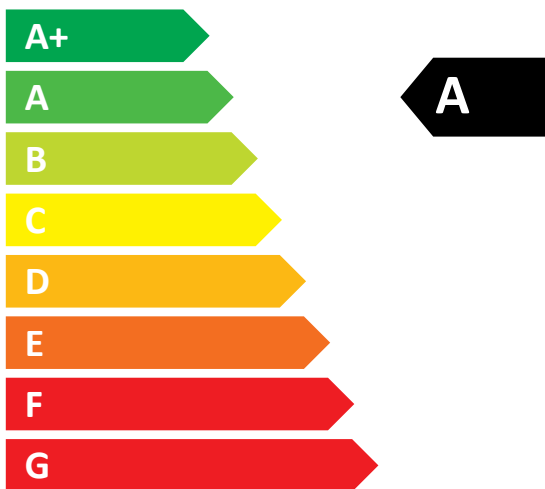

**ENERG** Y IJA  
енергия · ενεργεια IE IA

Maico Elektroapparate-Fabrik GmbH  
WS 470 KBET

**50,5**  
dB

**491 m<sup>3</sup>/h**