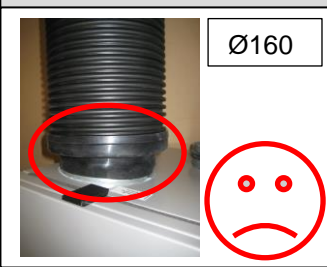

0185.1149.0000_03.15_Maico

1

KWH 16L / R → MT-R 125Ø

KWH 20L / R → MT-R 160Ø

4

7

5

8