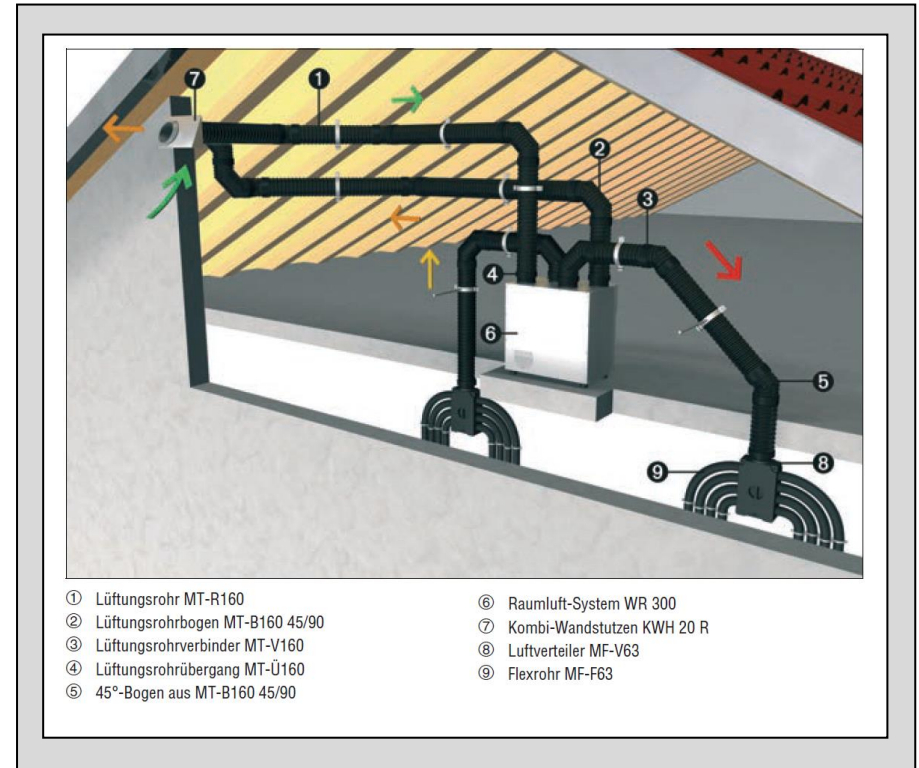

10

MTÜ
160/150

11

MTÜ
125

Installationsanleitung
Installation instruction
Notice de montage

Warnung
Warning
Avertissement

Impressum
© MAICO Elektroapparate-Fabrik GmbH.
Originalanleitung. Druckfehler, Irrtümer und
technische Änderungen vorbehalten.

0185.1149.0000_03.15_Maico

1

KWH 16L / R → MT-R 125Ø

KWH 20L / R → MT-R 160Ø

4

7

5

8