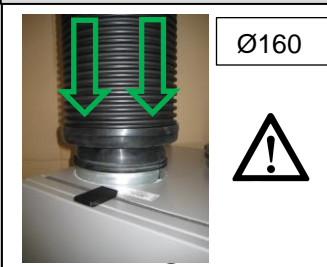

0185.1149.0000_03.15_Maico

1

KWH 16L / R → MT-R 125Ø

KWH 20L / R → MT-R 160Ø

4

7

5

8