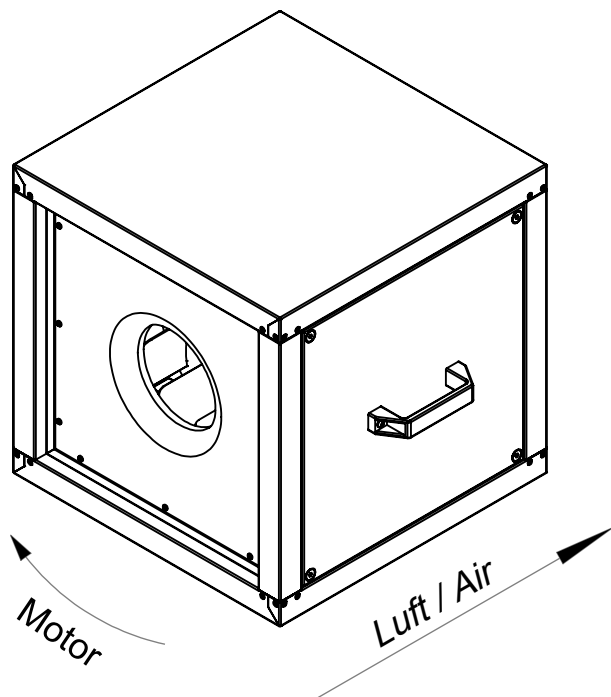

Anschlussmaß innen
min. \varnothing 220
Connection size inside
min. \varnothing 220

ruck Ventilatoren
Max-Planck-Str. 5
D-97944 Boxberg

Protection Mark
according to ISO16016

Drawn: s.pop
Created: a.mezei
Changed: