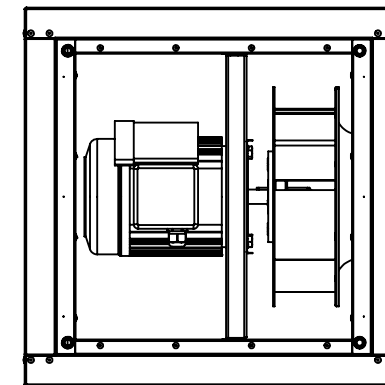

Anschlussmaß innen
min. \varnothing 220
Connection size inside
min. \varnothing 220

ruck Ventilatoren
Max-Planck-Str. 5
D-97944 Boxberg

Protection Mark
according to ISO16016

Drawn: s.pop
Created: a.mezei
Changed:

1:10 A4 mm

General tolerances
DIN ISO 2768-c

MPC250E220+

126656 02

12.09.17
19.11.12