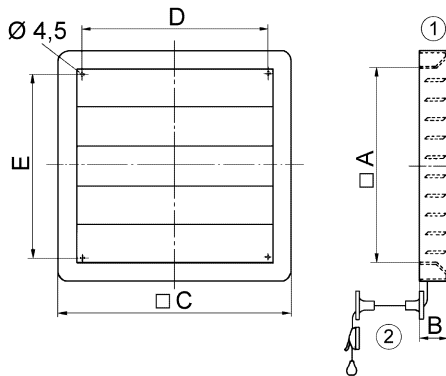

RS 20

Kurzinformation

Verschlussklappe, manuell betätigt, DN200

Artikelnummer 0151.0338

Technische Daten

Luftrichtung	Be- und Entlüftung
Einbau	außen
Einbauort	Wand
Einbaulage	senkrecht / waagrecht
Material	Kunststoff, witterungs-, UV-beständig
Farbe	verkehrsweiß, ähnlich RAL 9016
Lamellenfarbe	silbergrau
Gewicht	0,6 kg
Klappenart	elektrisch / manuell
Nennweite	200 mm
Breite	260 mm
Höhe	260 mm
Tiefe	39 mm
Umgebungstemperatur	60 °C
Verpackungseinheit	1 Stück
Sortiment	C
EAN	4012799513384

RS 20

Kennlinie Druckverluste

- ① RS 20
- ② RS 25
- ③ RS 30
- ④ RS 35
- ⑤ RS 40
- ⑥ RS 45
- ⑦ RS 50
- ⑧ RS 60

Maßzeichnung [mm]

A	B	C	D	E
200	39	260	197	182

- ① Manuell einstellbar
- ② Umlenker für Zugkordel