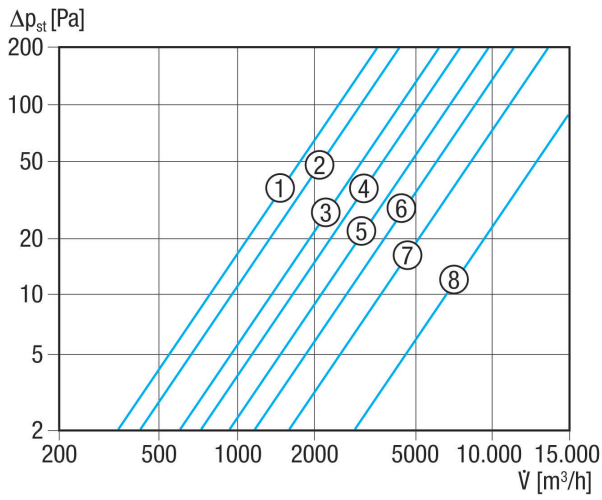

RS 20

Kurzinformation

Verschlussklappe, manuell betätigt, DN200

Artikelnummer 0151.0338

Technische Daten

Luftrichtung	Be- und Entlüftung
Einbau	außen
Einbauort	Wand
Einbaulage	senkrecht / waagrecht
Material	Kunststoff, witterungs-, UV-beständig
Farbe	verkehrsweiß, ähnlich RAL 9016
Lamellenfarbe	silbergrau
Gewicht	0,6 kg
Klappenart	elektrisch / manuell
Nennweite	200 mm
Breite	260 mm
Höhe	260 mm
Tiefe	39 mm
Umgebungstemperatur	60 °C
Verpackungseinheit	1 Stück
Sortiment	C
EAN	4012799513384

RS 20

Kennlinie Druckverluste

- ① RS 20
- ② RS 25
- ③ RS 30
- ④ RS 35
- ⑤ RS 40
- ⑥ RS 45
- ⑦ RS 50
- ⑧ RS 60

Maßzeichnung [mm]

A	B	C	D	E
200	39	260	197	182

- ① Manuell einstellbar
- ② Umlenker für Zugkordel