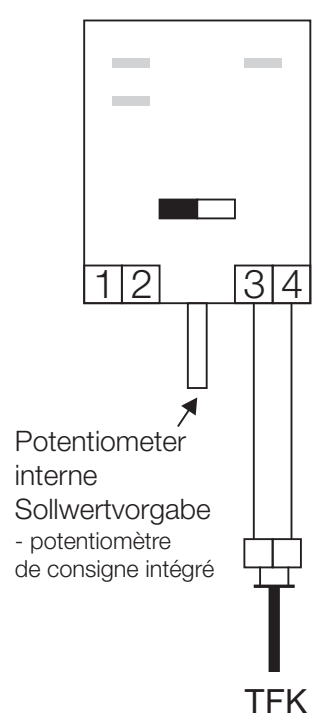

# EHR-R ../... TR, 2~ Type

Heizregister / electric heater battery / batterie de chauffage électrique

Heizstäbe  
/ Heating coils / Résistances de chauffage

EHR-R ../... TR

5/200	2 x 2,5kW / 400V
6/250	2 x 3,0kW / 400V
6/315	2 x 3,0kW / 400V

- E - Heizungs Element / heating elements / élément blindé
- F1 - Sicherheitsthermostat 1 / safety thermostat 1 / thermostat de sécurité 1
- F2 - Sicherheitsthermostat 2 / safety thermostat 2 / thermostat de sécurité 2
- N- Pulser Elektronik / Pulse single-phase output controller / régulateur triac
- K - Relais / relay / relais

Mit TFK-Kanalfühler,  
Sollwert intern  
- avec sonde de gaine TFK, consigne interne

Mit TFK-Kanalfühler,  
Sollwert extern mit TFR  
- avec sonde de gaine TFK  
- consigne externe avec TFR

Raumfühler und  
Sollwert extern mit TFR  
- sonde d'ambiance et consigne  
externe avec TFR