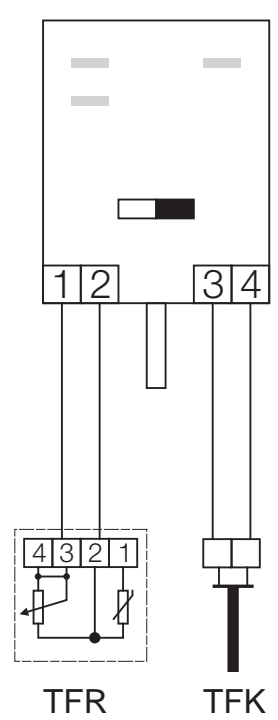

Mit TFK-Kanalfühler,
Sollwert extern mit TFR
- avec sonde de gaine TFK
- consigne externe avec TFR