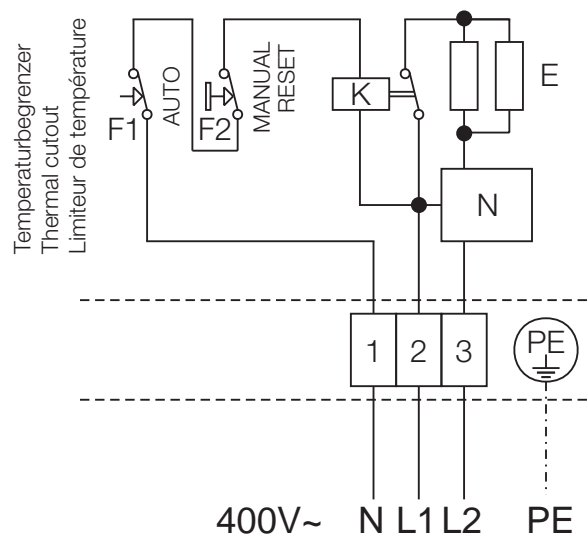

# EHR-R ../... TR, 2~ Type

Heizregister / electric heater battery / batterie de chauffage électrique

Heizstäbe  
/ Heating coils / Résistances de chauffage

EHR-R ../... TR

5/200	2 x 2,5kW / 400V
6/250	2 x 3,0kW / 400V
6/315	2 x 3,0kW / 400V

- E - Heizungs Element / heating elements / élément blindé
- F1 - Sicherheitsthermostat 1 / safety thermostat 1 / thermostat de sécurité 1
- F2 - Sicherheitsthermostat 2 / safety thermostat 2 / thermostat de sécurité 2
- N- Pulser Elektronik / Pulse single-phase output controller / régulateur triac
- K - Relais / relay / relais

Mit TFK-Kanalfühler,  
Sollwert intern  
- avec sonde de gaine TFK, consigne interne

Mit TFK-Kanalfühler,  
Sollwert extern mit TFR  
- avec sonde de gaine TFK  
- consigne externe avec TFR

Raumfühler und  
Sollwert extern mit TFR  
- sonde d'ambiance et consigne  
externe avec TFR