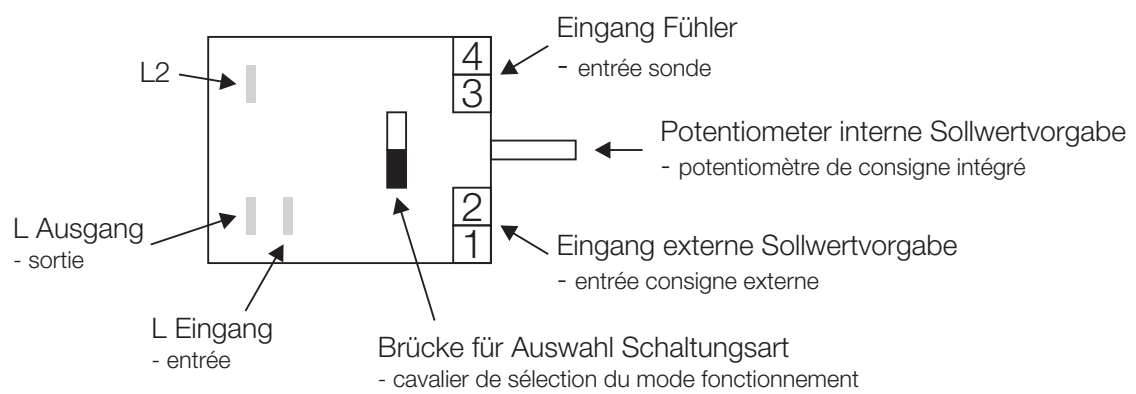

# EHR-R ../... TR, 2~ Type

Heizregister / electric heater battery / batterie de chauffage électrique

Heizstäbe  
/ Heating coils / Résistances de chauffage

EHR-R ../... TR

5/200	2 x 2,5kW / 400V
6/250	2 x 3,0kW / 400V
6/315	2 x 3,0kW / 400V

- E - Heizungs Element / heating elements / élément blindé
- F1 - Sicherheitsthermostat 1 / safety thermostat 1 / thermostat de sécurité 1
- F2 - Sicherheitsthermostat 2 / safety thermostat 2 / thermostat de sécurité 2
- N- Pulser Elektronik / Pulse single-phase output controller / régulateur triac
- K - Relais / relay / relais

Mit TFK-Kanalfühler,  
Sollwert intern  
- avec sonde de gaine TFK, consigne interne

Mit TFK-Kanalfühler,  
Sollwert extern mit TFR  
- avec sonde de gaine TFK  
- consigne externe avec TFR

Raumfühler und  
Sollwert extern mit TFR  
- sonde d'ambiance et consigne  
externe avec TFR