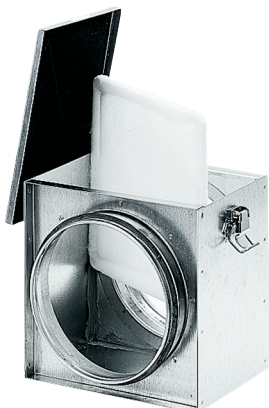

TFE 12-4

Kurzinformation

Luftfilter für Rohreinbau, DN 125, G4

Artikelnummer 0149.0075

Technische Daten

Einbaulage	senkrecht / waagrecht
Material Gehäuse	Stahlblech, verzinkt
Gewicht	2 kg
Filterklasse	G4
Nennweite	125 mm
Breite	210 mm
Höhe	200 mm
Tiefe	190 mm
Umgebungstemperatur	100 °C
Verpackungseinheit	1 Stück
Sortiment	C
EAN	4012799490753