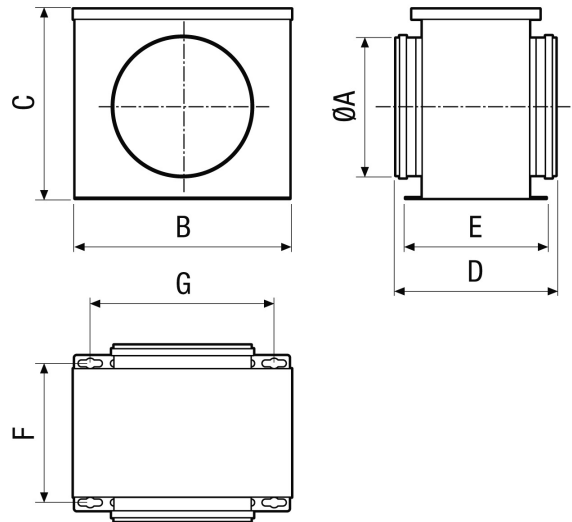

TFE 12-4

Kurzinformation

Luftfilter für Rohreinbau, DN 125, G4

Artikelnummer 0149.0075

Technische Daten

Einbaulage	senkrecht / waagrecht
Material Gehäuse	Stahlblech, verzinkt
Gewicht	2 kg
Filterklasse	G4
Nennweite	125 mm
Breite	210 mm
Höhe	200 mm
Tiefe	190 mm
Umgebungstemperatur	100 °C
Verpackungseinheit	1 Stück
Sortiment	C
EAN	4012799490753

Kennlinie Druckverluste

- ① TFE 10-4
- ② TFE 12-4
- ③ TFE 15-4, TFE 16-4
- ④ TFE 20-4
- ⑤ TFE 25-4
- ⑥ TFE 31-4
- ⑦ TFE 35-4
- ⑧ TFE 40-4

TFE 12-4

Maßzeichnung [mm]

A	B	C	D	E	F	G
125	210	200	190	165	138	160