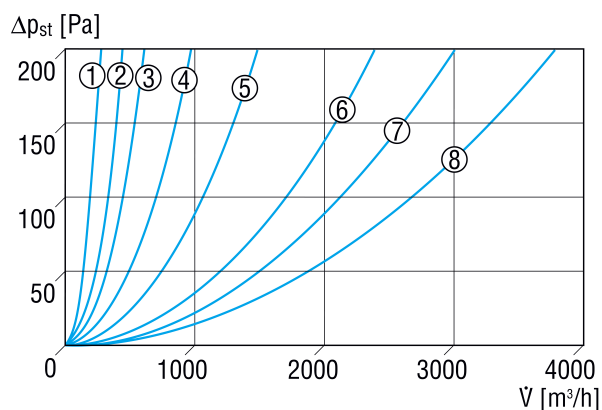

TFE 12-4

Kurzinformation

Luftfilter für Rohreinbau, DN 125, G4

Artikelnummer 0149.0075

Technische Daten

Einbaulage	senkrecht / waagrecht
Material Gehäuse	Stahlblech, verzinkt
Gewicht	2 kg
Filterklasse	G4
Nennweite	125 mm
Breite	210 mm
Höhe	200 mm
Tiefe	190 mm
Umgebungstemperatur	100 °C
Verpackungseinheit	1 Stück
Sortiment	C
EAN	4012799490753

Kennlinie Druckverluste

- ① TFE 10-4
- ② TFE 12-4
- ③ TFE 15-4, TFE 16-4
- ④ TFE 20-4
- ⑤ TFE 25-4
- ⑥ TFE 31-4
- ⑦ TFE 35-4
- ⑧ TFE 40-4

TFE 12-4

Maßzeichnung [mm]

A	B	C	D	E	F	G
125	210	200	190	165	138	160