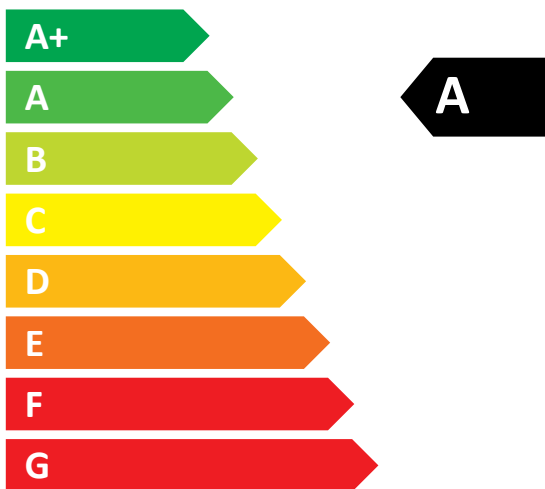

**ENERG**  
енергия · ενεργεια

Maico Elektroapparate-Fabrik GmbH  
WS 470 B

**51**  
dB

**485 m<sup>3</sup>/h**