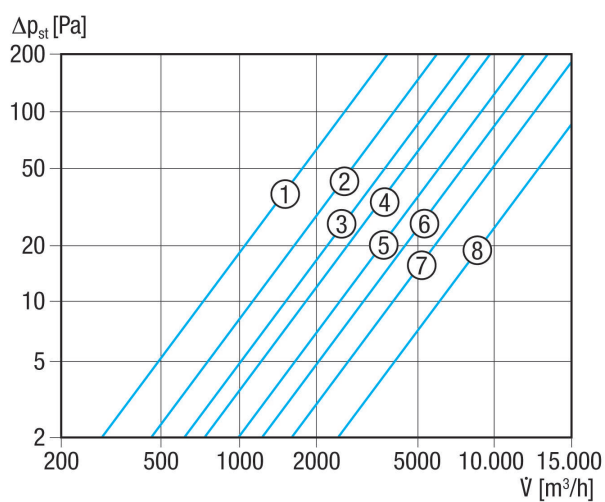

AS 25

Kurzinformation

Selbsttätige Verschlussklappe, DN 255, mit verzinktem Gitter, nur für Fortluft geeignet

Artikelnummer 0151.0331

Technische Daten

Luftrichtung	Entlüftung
Einbau	außen
Einbauort	Wand
Einbaulage	senkrecht / waagrecht
Material	Kunststoff, witterungs-, UV-beständig
Farbe	verkehrsweiß, ähnlich RAL 9016
Lamellenfarbe	silbergrau
Gewicht	0,6 kg
Klappenart	selbstt. öffnend/schließend
Nennweite	255 mm
Breite	314 mm
Höhe	314 mm
Tiefe	40 mm
Umgebungstemperatur	60 °C
Verpackungseinheit	1 Stück
Sortiment	C
EAN	4012799513315

AS 25

Kennlinie Druckverluste

- ① AS 20
- ② AS 25
- ③ AS 30
- ④ AS 35
- ⑤ AS 40
- ⑥ AS 45
- ⑦ AS 50
- ⑧ AS 60

Maßzeichnung [mm]

A	B	C	D	E
255	40	314	250	234