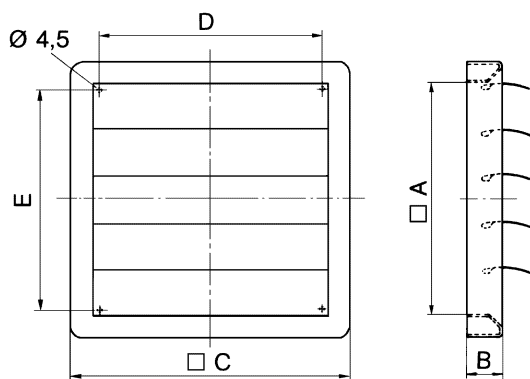

AS 25

Kurzinformation

Selbsttätige Verschlussklappe, DN 255, mit verzinktem Gitter, nur für Fortluft geeignet

Artikelnummer 0151.0331

Technische Daten

Luftrichtung	Entlüftung
Einbau	außen
Einbauort	Wand
Einbaulage	senkrecht / waagrecht
Material	Kunststoff, witterungs-, UV-beständig
Farbe	verkehrsweiß, ähnlich RAL 9016
Lamellenfarbe	silbergrau
Gewicht	0,6 kg
Klappenart	selbstt. öffnend/schließend
Nennweite	255 mm
Breite	314 mm
Höhe	314 mm
Tiefe	40 mm
Umgebungstemperatur	60 °C
Verpackungseinheit	1 Stück
Sortiment	C
EAN	4012799513315

AS 25

Kennlinie Druckverluste

- ① AS 20
- ② AS 25
- ③ AS 30
- ④ AS 35
- ⑤ AS 40
- ⑥ AS 45
- ⑦ AS 50
- ⑧ AS 60

Maßzeichnung [mm]

A	B	C	D	E
255	40	314	250	234