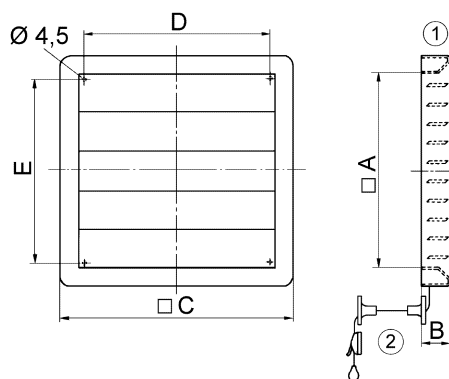

## Technische Daten

Luftrichtung	Be- und Entlüftung
Einbau	außen
Einbauort	Wand
Einbaulage	senkrecht / waagrecht
Material	Kunststoff, witterungs-, UV-beständig
Farbe	verkehrsweiß, ähnlich RAL 9016
Lamellenfarbe	silbergrau
Gewicht	0,8 kg
Klappenart	elektrisch / manuell
Nennweite	255 mm
Breite	314 mm
Höhe	314 mm
Tiefe	40 mm
Umgebungstemperatur	60 °C
Verpackungseinheit	1 Stück
Sortiment	C
EAN	4012799513391

## Maßzeichnung [mm]

A	B	C	D	E
255	40	314	250	234

- ① Manuell einstellbar
- ② Umlenker für Zugkordel