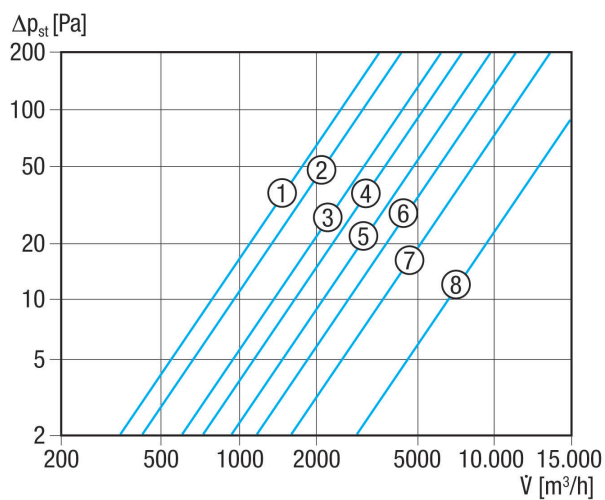

RS 25

Kennlinie Druckverluste

- ① RS 20
- ② RS 25
- ③ RS 30
- ④ RS 35
- ⑤ RS 40
- ⑥ RS 45
- ⑦ RS 50
- ⑧ RS 60