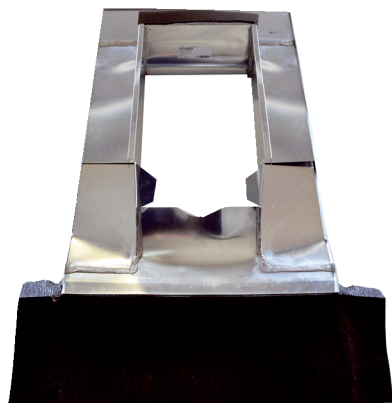

PP 45 DER 25-35

Kurzinformation

Dacheindeckrahmen für PP 45 Dachdurchführung, Dachneigungen 25°-35°

Artikelnummer 0093.1316

Technische Daten

Material	Titanzink
Dachneigung	25 ° - 35 °
Breite	900 mm
Höhe	151 mm
Tiefe	1.600 mm
Verpackungseinheit	1 Stück
Sortiment	K
EAN	4012799991816