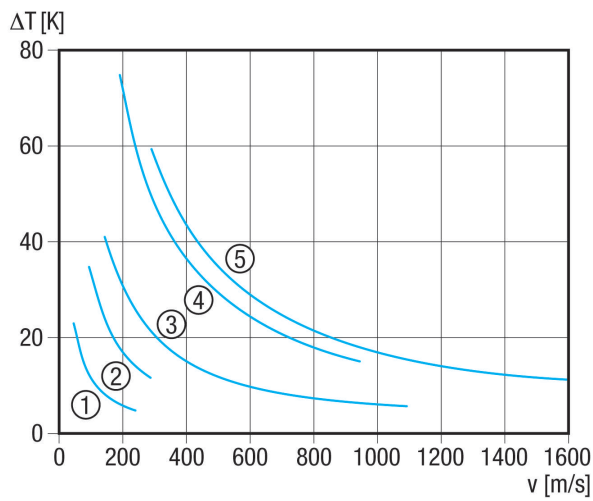

ERH 12-1

Kurzinformation

Elektro-Lufterhitzer, DN 125, AC 230 V / 50 Hz, 1,2 KW

Artikelnummer

0082.0101

Technische Daten

Spannungsart	Wechselstrom
Bemessungsspannung	230 V
Netzfrequenz	50 Hz
I _{Max}	5,22 A
Schutzart	IP 43
Einbau	innen
Einbaulage	waagrecht / senkrecht
Material Gehäuse	Stahlblech, verzinkt
Gewicht	2,6 kg
Nennweite	125 mm
Breite	125 mm
Höhe	206 mm
Tiefe	375 mm
Lufterhitzerart	elektrisch
Heizleistung	1.200 W
Verpackungseinheit	1 Stück
Sortiment	C
EAN	4012799821014

ERH 12-1

Kennlinie Druckverluste

- ① DRH 16-5
- ② ERH 12-1
- ③ ERH 16-2
- ④ ERH 10-04
- ⑤ DRH 20-5
- ⑥ DRH 25-6
- ⑦ ERH 20-2
- ⑧ DRH 25-2
- ⑨ DRH 31-6

Kennlinie Temperaturerhöhung

- ① ERH 10-4
- ② ERH 12-1
- ③ ERH 16-2, ERH 20-2, ERH 25-2
- ④ DRH 16-5, DRH 20-5
- ⑤ DRH 25-6, DRH 31-6

ERH 12-1

Maßzeichnung [mm]

A
125