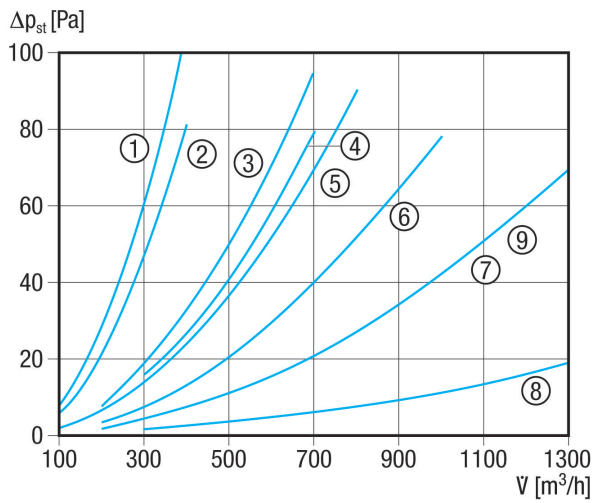

ERH 12-1

Kurzinformation

Elektro-Lufterhitzer, DN 125, AC 230 V / 50 Hz, 1,2 KW

Artikelnummer

0082.0101

Technische Daten

Spannungsart	Wechselstrom
Bemessungsspannung	230 V
Netzfrequenz	50 Hz
I _{Max}	5,22 A
Schutzart	IP 43
Einbau	innen
Einbaulage	waagrecht / senkrecht
Material Gehäuse	Stahlblech, verzinkt
Gewicht	2,6 kg
Nennweite	125 mm
Breite	125 mm
Höhe	206 mm
Tiefe	375 mm
Lufterhitzerart	elektrisch
Heizleistung	1.200 W
Verpackungseinheit	1 Stück
Sortiment	C
EAN	4012799821014

ERH 12-1

Kennlinie Druckverluste

- ① DRH 16-5
- ② ERH 12-1
- ③ ERH 16-2
- ④ ERH 10-04
- ⑤ DRH 20-5
- ⑥ DRH 25-6
- ⑦ ERH 20-2
- ⑧ DRH 25-2
- ⑨ DRH 31-6

Kennlinie Temperaturerhöhung

- ① ERH 10-4
- ② ERH 12-1
- ③ ERH 16-2, ERH 20-2, ERH 25-2
- ④ DRH 16-5, DRH 20-5
- ⑤ DRH 25-6, DRH 31-6

ERH 12-1

Maßzeichnung [mm]

A
125