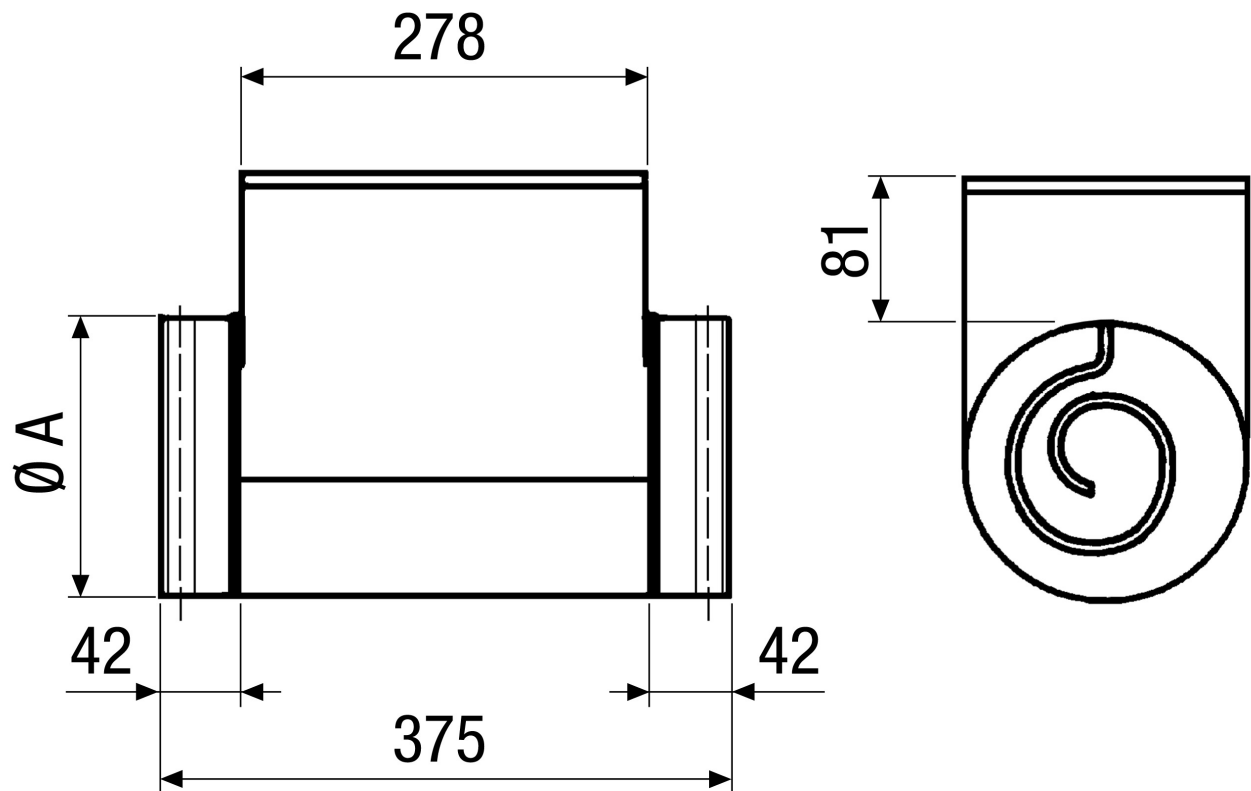

ERH 12-1

Kurzinformation

Elektro-Lufterhitzer, DN 125, AC 230 V / 50 Hz, 1,2 KW

Artikelnummer

0082.0101

Technische Daten

Spannungsart	Wechselstrom
Bemessungsspannung	230 V
Netzfrequenz	50 Hz
I _{Max}	5,22 A
Schutzart	IP 43
Einbau	innen
Einbaulage	waagrecht / senkrecht
Material Gehäuse	Stahlblech, verzinkt
Gewicht	2,6 kg
Nennweite	125 mm
Breite	125 mm
Höhe	206 mm
Tiefe	375 mm
Lufterhitzerart	elektrisch
Heizleistung	1.200 W
Verpackungseinheit	1 Stück
Sortiment	C
EAN	4012799821014

ERH 12-1

Kennlinie Druckverluste

- ① DRH 16-5
- ② ERH 12-1
- ③ ERH 16-2
- ④ ERH 10-04
- ⑤ DRH 20-5
- ⑥ DRH 25-6
- ⑦ ERH 20-2
- ⑧ DRH 25-2
- ⑨ DRH 31-6

Kennlinie Temperaturerhöhung

- ① ERH 10-4
- ② ERH 12-1
- ③ ERH 16-2, ERH 20-2, ERH 25-2
- ④ DRH 16-5, DRH 20-5
- ⑤ DRH 25-6, DRH 31-6

ERH 12-1

Maßzeichnung [mm]

A
125