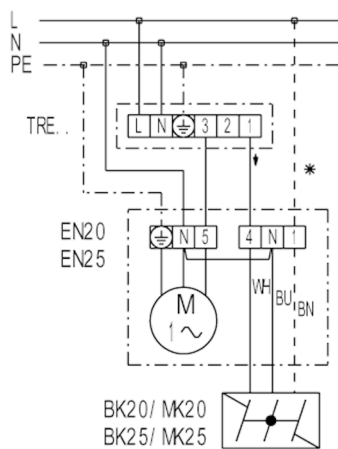

EN 31

EN 20, EN 25, EN 31 mit Stufenschalter FS 4

FS 4 - Stufenschalter (2 Drehzahlen)

* - Leitung nur für Klappe MK...

EN 20, EN 25, EN 31 mit 5-Stufentransformator TRE

TRE - 5-Stufentransformator (Ein-/Aus, 5 Drehzahlen)

* - Leitung nur für Klappe MK...

EN 31

EN 20, EN 25, EN 31 mit 5-Stufentransformator TRE...S und 5-Stufenschalter ESS 20

TRE...S - 5-Stufentransformator (Schaltschrank)
 ESS 20 - 5-Stufenschalter (Ein/Aus, 5 Drehzahlen)
 * - Leitung nur für Klappe MK...