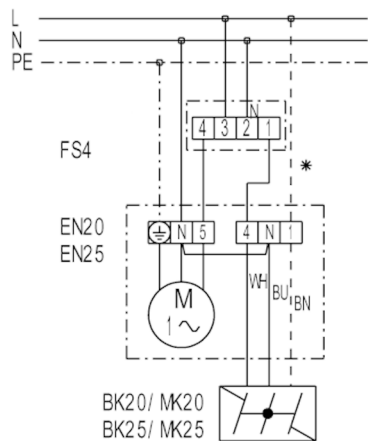

EN 31

EN 20, EN 25, EN 31 mit Stufenschalter FS 4

FS 4 - Stufenschalter (2 Drehzahlen)

* - Leitung nur für Klappe MK...

EN 20, EN 25, EN 31 mit 5-Stufentransformator TRE

TRE - 5-Stufentransformator (Ein-/Aus, 5 Drehzahlen)

* - Leitung nur für Klappe MK...

EN 31

EN 20, EN 25, EN 31 mit 5-Stufentransformator TRE...S und 5-Stufenschalter ESS 20

TRE...S - 5-Stufentransformator (Schaltschrank)
 ESS 20 - 5-Stufenschalter (Ein/Aus, 5 Drehzahlen)
 * - Leitung nur für Klappe MK...