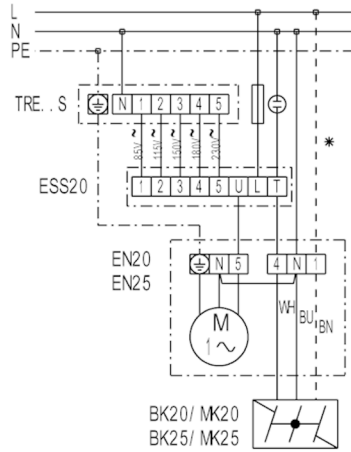

EN 31

EN 20, EN 25, EN 31 mit Stufenschalter FS 4

FS 4 - Stufenschalter (2 Drehzahlen)

* - Leitung nur für Klappe MK...

EN 20, EN 25, EN 31 mit 5-Stufentransformator TRE

TRE - 5-Stufentransformator (Ein-/Aus, 5 Drehzahlen)

* - Leitung nur für Klappe MK...

EN 31

EN 20, EN 25, EN 31 mit 5-Stufentransformator TRE...S und 5-Stufenschalter ESS 20

TRE...S - 5-Stufentransformator (Schaltschrank)
 ESS 20 - 5-Stufenschalter (Ein/Aus, 5 Drehzahlen)
 * - Leitung nur für Klappe MK...