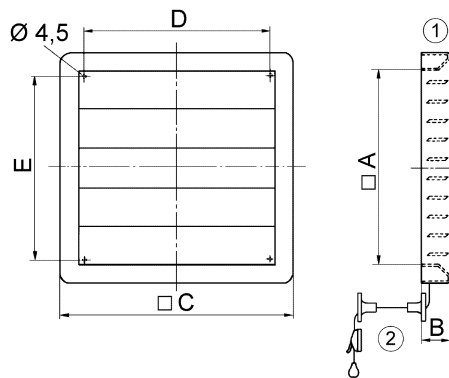

RS 30

Kurzinformation

Verschlussklappe, manuell betätigt, DN300

Artikelnummer 0151.0340

Technische Daten

Luftrichtung	Be- und Entlüftung
Einbau	außen
Einbauort	Wand
Einbaulage	senkrecht / waagrecht
Material	Kunststoff, witterungs-, UV-beständig
Farbe	verkehrsweiß, ähnlich RAL 9016
Lamellenfarbe	silbergrau
Gewicht	1 kg
Klappenart	elektrisch / manuell
Nennweite	300 mm
Breite	366 mm
Höhe	366 mm
Tiefe	40 mm
Umgebungstemperatur	60 °C
Verpackungseinheit	1 Stück
Sortiment	C
EAN	4012799513407

RS 30

Kennlinie Druckverluste

- ① RS 20
- ② RS 25
- ③ RS 30
- ④ RS 35
- ⑤ RS 40
- ⑥ RS 45
- ⑦ RS 50
- ⑧ RS 60

Maßzeichnung [mm]

A	B	C	D	E
307	40	366	300	286

① Manuell einstellbar
② Umlenker für Zugkordel