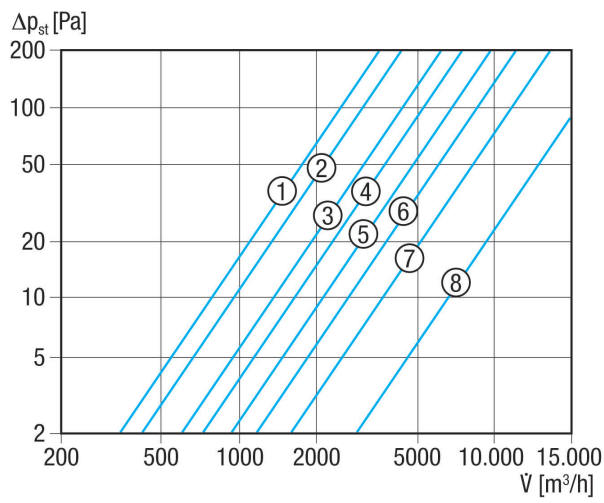

RS 30

Kurzinformation

Verschlussklappe, manuell betätigt, DN300

Artikelnummer 0151.0340

Technische Daten

Luftrichtung	Be- und Entlüftung
Einbau	außen
Einbauort	Wand
Einbaulage	senkrecht / waagrecht
Material	Kunststoff, witterungs-, UV-beständig
Farbe	verkehrsweiß, ähnlich RAL 9016
Lamellenfarbe	silbergrau
Gewicht	1 kg
Klappenart	elektrisch / manuell
Nennweite	300 mm
Breite	366 mm
Höhe	366 mm
Tiefe	40 mm
Umgebungstemperatur	60 °C
Verpackungseinheit	1 Stück
Sortiment	C
EAN	4012799513407

RS 30

Kennlinie Druckverluste

- ① RS 20
- ② RS 25
- ③ RS 30
- ④ RS 35
- ⑤ RS 40
- ⑥ RS 45
- ⑦ RS 50
- ⑧ RS 60

Maßzeichnung [mm]

A	B	C	D	E
307	40	366	300	286

① Manuell einstellbar
② Umlenker für Zugkordel