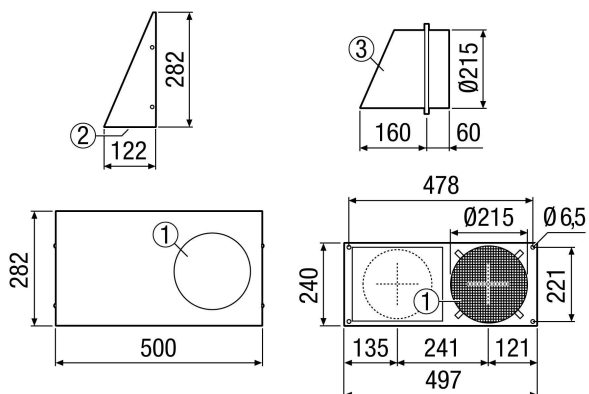

## Technische Daten

Ausführung	Linksausführung
Luftrichtung	Be- und Entlüftung
Einbauort	Außenwand
Material	Edelstahl (V2A)
Gewicht	2,7 kg
Nennweite	200 mm
Breite	500 mm
Höhe	282 mm
Tiefe	122 mm
Verpackungseinheit	1 Stück
Sortiment	K
EAN	4012799520634

## Maßzeichnung [mm]

- ① Fortluft
- ② Außenluft
- ③ Stutzen mit Gefälle