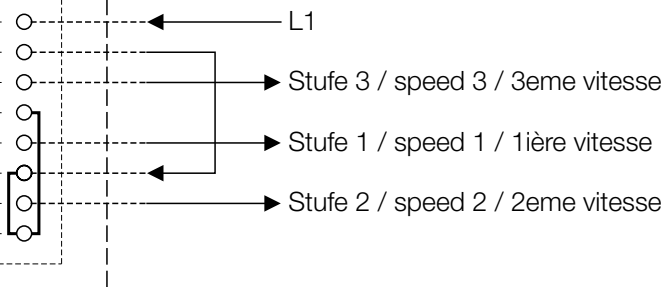

DSZ Art.Nr.01598

Anschlußbeispiel

Wiring example

Exemple de branchement

Hinweis / note / notice:

DSZ ⇒ ZEB 350 SS-412.1

DSZ ⇒ ZEB EC SS-734