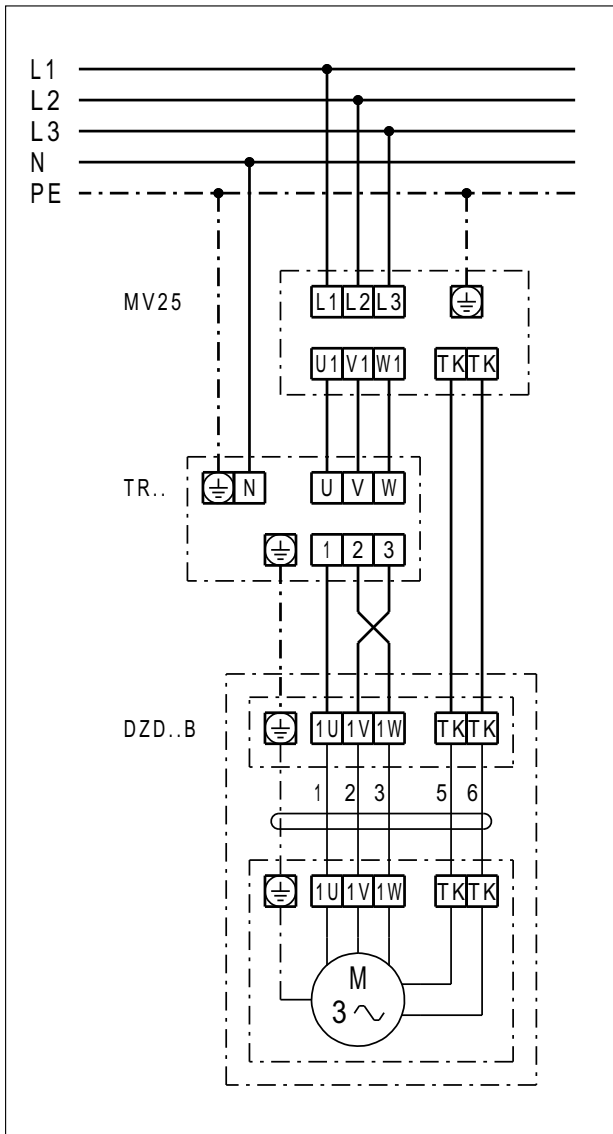

DZD 60/4 B

DZD ..B Linkslauf (Entlüftung) = Standard

1 Drehzahl

S - Steuerstromkreis

Für Rechtslauf am Ventilatoranschluss 2 Phasen tauschen.

DZD .. B mit Motorvollschutzeschalter MV 25

Linkslauf (Entlüftung) = Standard
 Für Rechtslauf am Ventilatoranschluss 2 Phasen tauschen.

DZD 60/4 B

DZD ..B mit 5-Stufentransformator TR.. und Motorvollschalter MV 25

Linkslauf (Entlüftung) = Standard
 Für Rechtslauf am Ventilatoranschluss 2 Phasen tauschen.