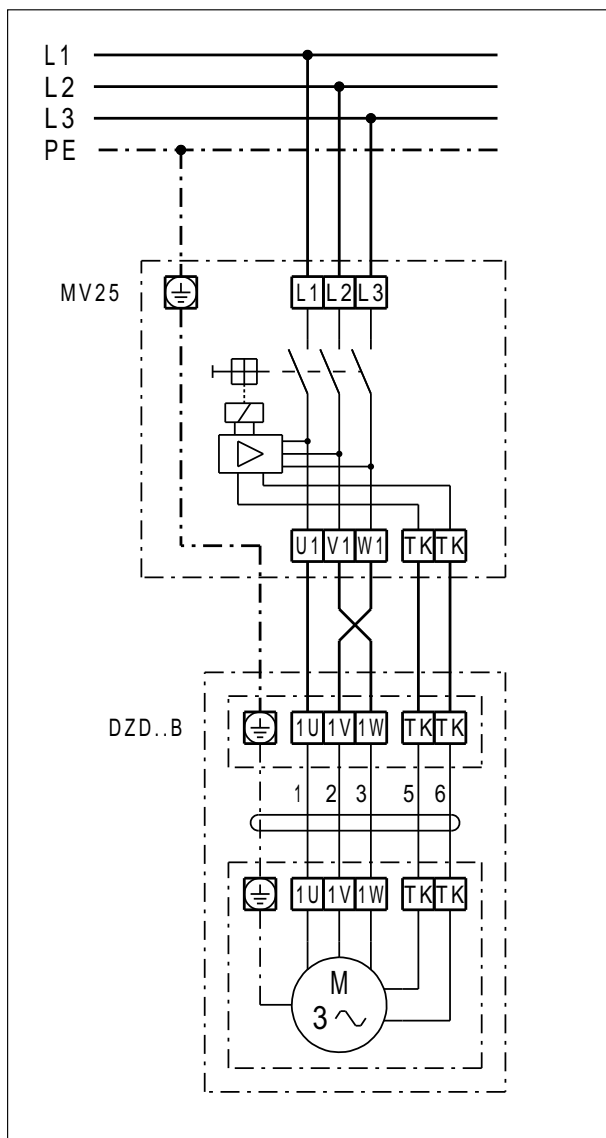

DZD 60/4 B

DZD ..B Linkslauf (Entlüftung) = Standard

1 Drehzahl

S - Steuerstromkreis

Für Rechtslauf am Ventilatoranschluss 2 Phasen tauschen.

DZD .. B mit Motorvollschutzeschalter MV 25

Linkslauf (Entlüftung) = Standard
 Für Rechtslauf am Ventilatoranschluss 2 Phasen tauschen.

DZD 60/4 B

DZD ..B mit 5-Stufentransformator TR.. und Motorvollschalter MV 25

Linkslauf (Entlüftung) = Standard
 Für Rechtslauf am Ventilatoranschluss 2 Phasen tauschen.