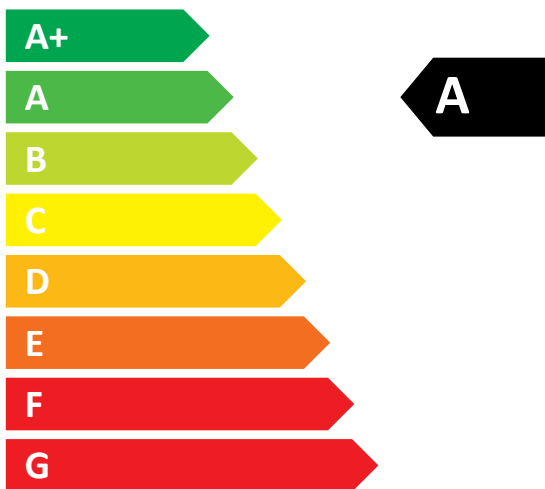

**ENERG** Y IJA  
енергия · ενεργεια IE IA

Maico Elektroapparate-Fabrik GmbH  
WS 470 K

**51**  
dB

**485 m<sup>3</sup>/h**