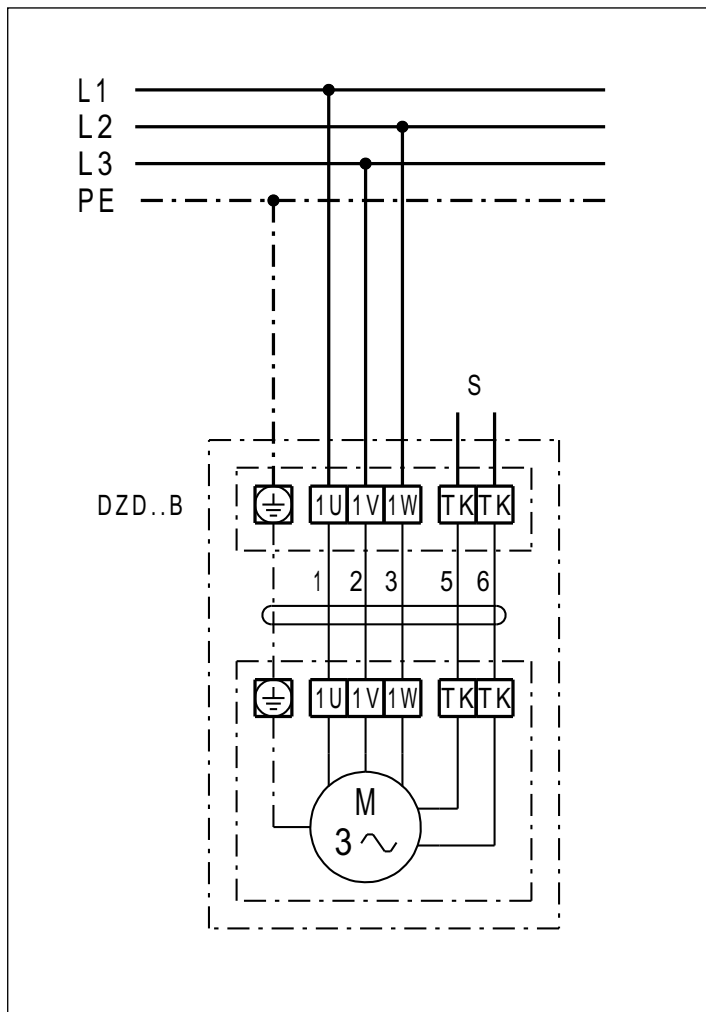

DZD 50/6 B

DZD ..B Linkslauf (Entlüftung) = Standard

1 Drehzahl

S - Steuerstromkreis

Für Rechtslauf am Ventilatoranschluss 2 Phasen tauschen.

DZD .. B mit Motorvollschutzeschalter MV 25

Linkslauf (Entlüftung) = Standard
 Für Rechtslauf am Ventilatoranschluss 2 Phasen tauschen.

DZD 50/6 B

DZD ..B mit 5-Stufentransformator TR.. und Motorvollschalter MV 25

Linkslauf (Entlüftung) = Standard
 Für Rechtslauf am Ventilatoranschluss 2 Phasen tauschen.