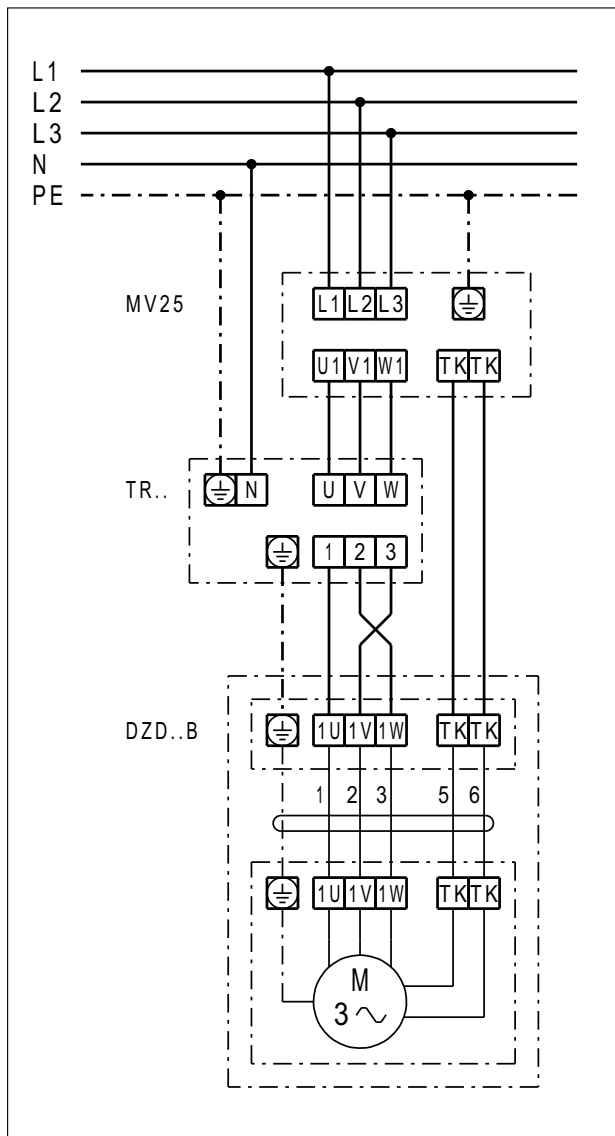

DZD 50/6 B

DZD ..B Linkslauf (Entlüftung) = Standard

1 Drehzahl

S - Steuerstromkreis

Für Rechtslauf am Ventilatoranschluss 2 Phasen tauschen.

DZD .. B mit Motorvollschutzeschalter MV 25

Linkslauf (Entlüftung) = Standard
 Für Rechtslauf am Ventilatoranschluss 2 Phasen tauschen.

DZD 50/6 B

DZD ..B mit 5-Stufentransformator TR.. und Motorvollschalter MV 25

Linkslauf (Entlüftung) = Standard
 Für Rechtslauf am Ventilatoranschluss 2 Phasen tauschen.