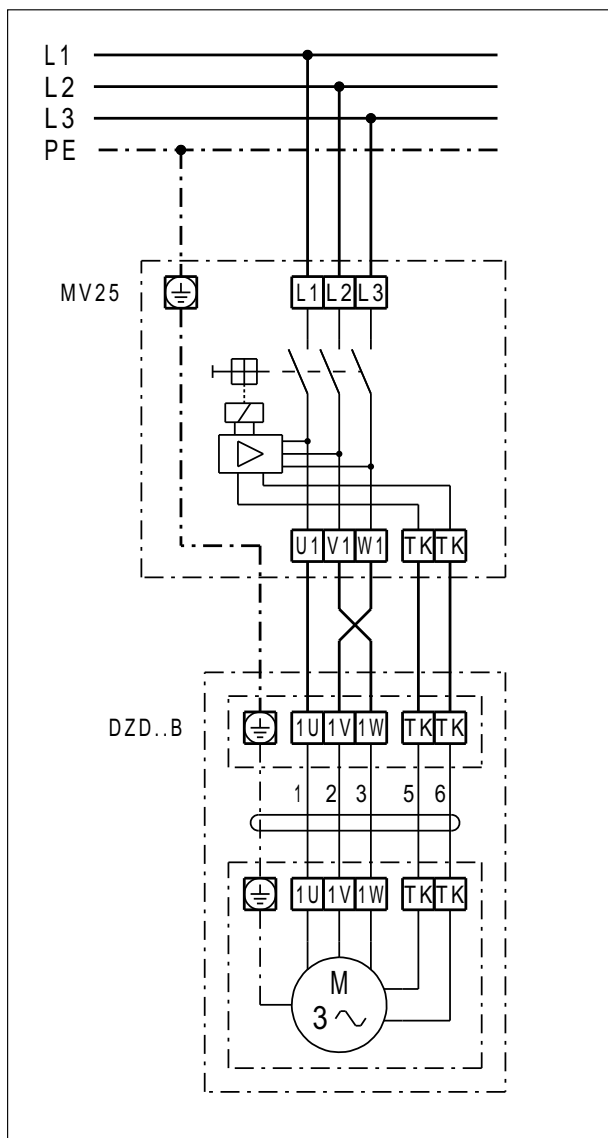

DZD 50/6 B

DZD ..B Linkslauf (Entlüftung) = Standard

1 Drehzahl

S - Steuerstromkreis

Für Rechtslauf am Ventilatoranschluss 2 Phasen tauschen.

DZD .. B mit Motorvollschutzeschalter MV 25

Linkslauf (Entlüftung) = Standard
 Für Rechtslauf am Ventilatoranschluss 2 Phasen tauschen.

DZD 50/6 B

DZD ..B mit 5-Stufentransformator TR.. und Motorvollschalter MV 25

Linkslauf (Entlüftung) = Standard
 Für Rechtslauf am Ventilatoranschluss 2 Phasen tauschen.