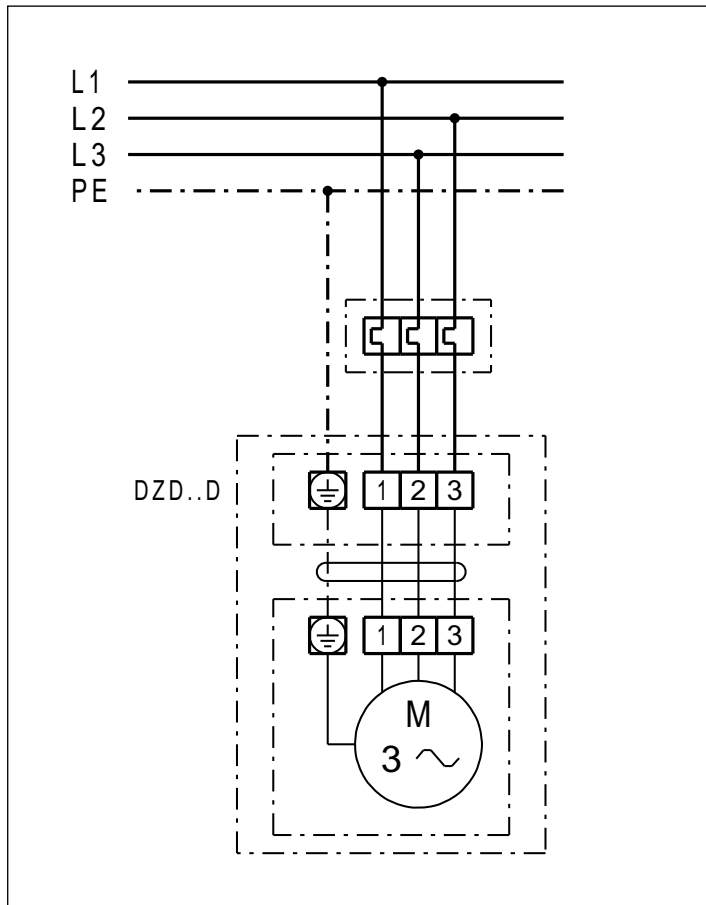

DZD 25/4 D

DZD..D Linkslauf (Entlüftung) = Standard

Für Rechtslauf am Ventilatoranschluss 2 Phasen tauschen

DZD...D mit Verschlussklappe VE, RKP und Stellmotor MS 8, MS 8 P

* Endschalter nur bei MS 8 P
S Steuerstromkreis