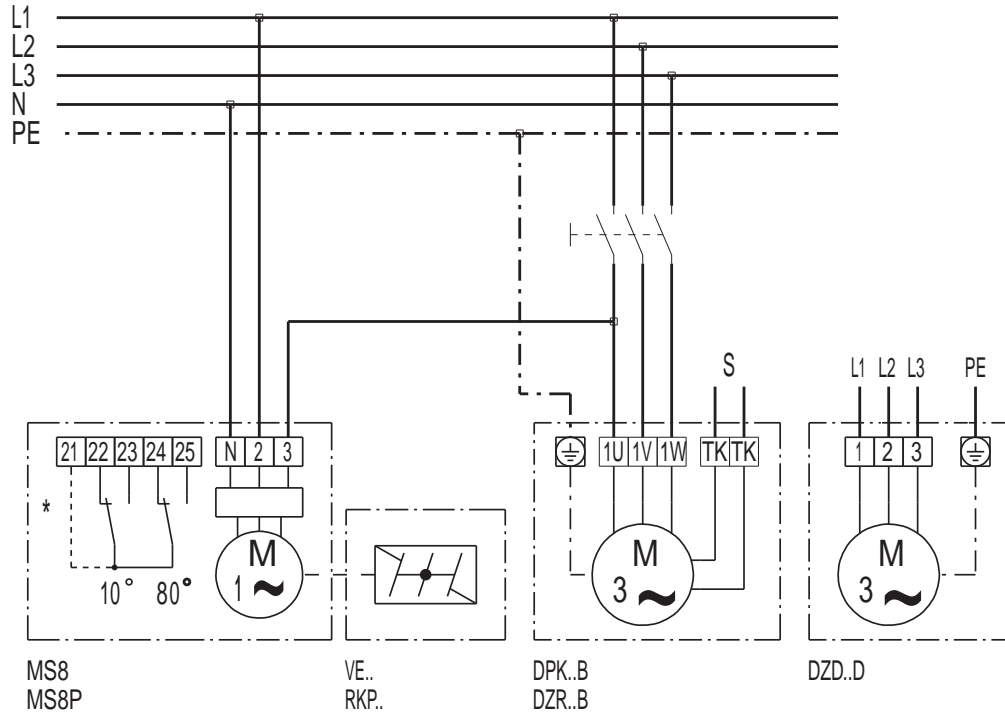

DZD 25/4 D

DZD..D Linkslauf (Entlüftung) = Standard

Für Rechtslauf am Ventilatoranschluss 2 Phasen tauschen

DZD...D mit Verschlussklappe VE, RKP und Stellmotor MS 8, MS 8 P

* Endschalter nur bei MS 8 P
S Steuerstromkreis