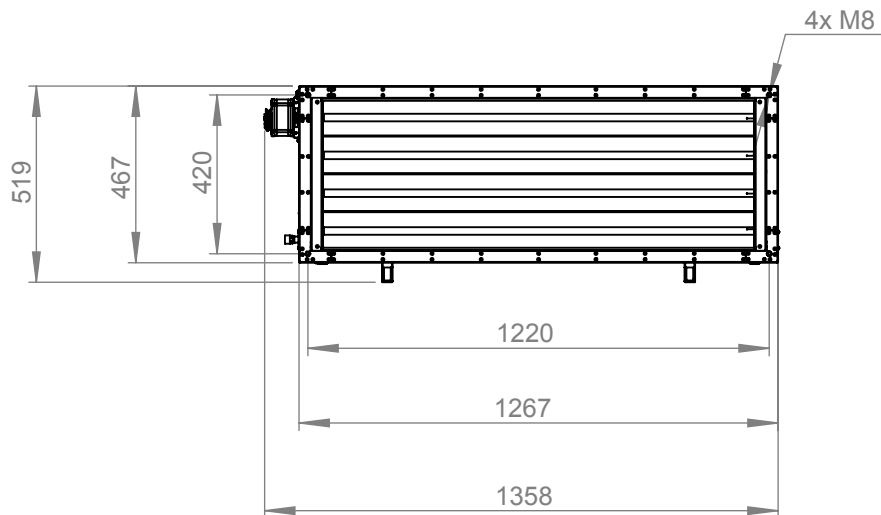

Anschluss 1"  
Aussengewinde

Kanal / Duct  
1200x400

Luft / Air

4x M8

1:20 A4 mm

Protection Mark  
according to ISO16016

General tolerances  
DIN ISO 2768-c

**SL12040E2J2010+**

ruck Ventilatoren  
Max-Planck-Str. 5  
D-97944 Boxberg

Drawn: p.guti  
Created: p.guti  
Changed:

19.02.16  
13.01.16

**135970 00**