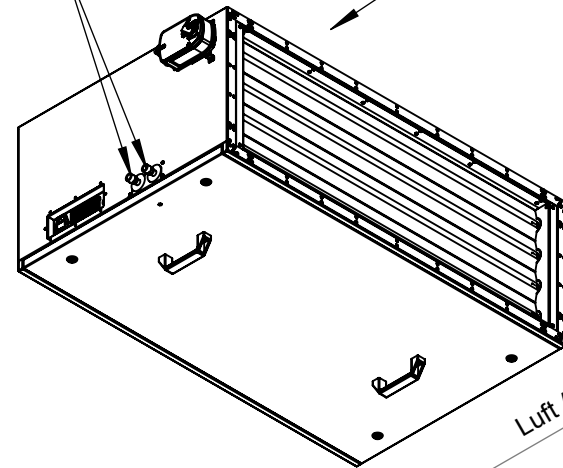

Anschluss 1"  
Aussengewinde

Kanal / Duct  
1200x400

Luft / Air

4x M8

1:20 A4 mm

Protection Mark  
according to ISO16016

General tolerances  
DIN ISO 2768-c

**SL12040E2J2010+**