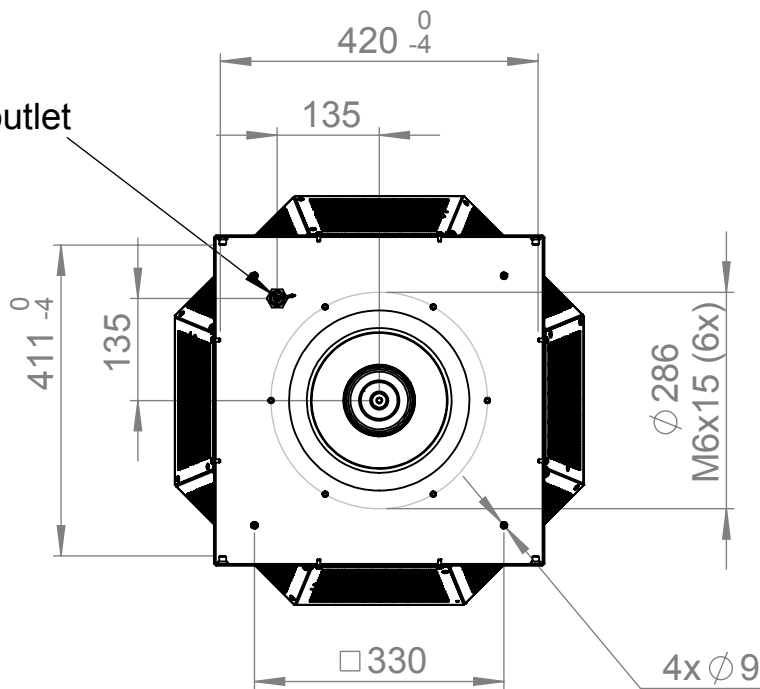

100 ± 5

Cable outlet

ruck Ventilatoren  
Max-Planck-Str. 5  
D-97944 Boxberg

1:10 A4 mm

Protection Mark  
according to ISO16016

General tolerances  
DIN ISO 2768-mK

**DHA280EC30**

Drawn: a.mezei  
Created: s.pop  
Changed: