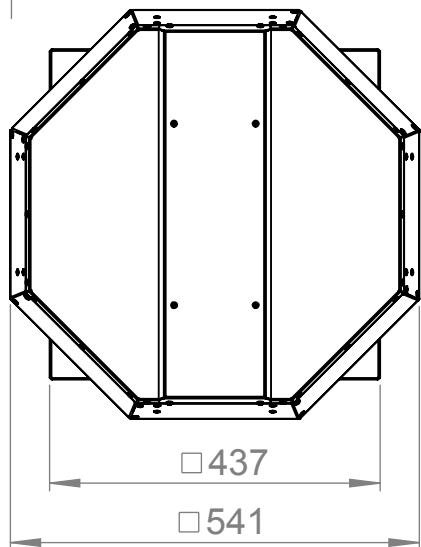

100 ± 5

Cable outlet

ruck Ventilatoren  
Max-Planck-Str. 5  
D-97944 Boxberg

1:10 A4 mm

Protection Mark  
according to ISO16016

General tolerances  
DIN ISO 2768-mK

**DHA280EC30**

Drawn: a.mezei  
Created: s.pop  
Changed: