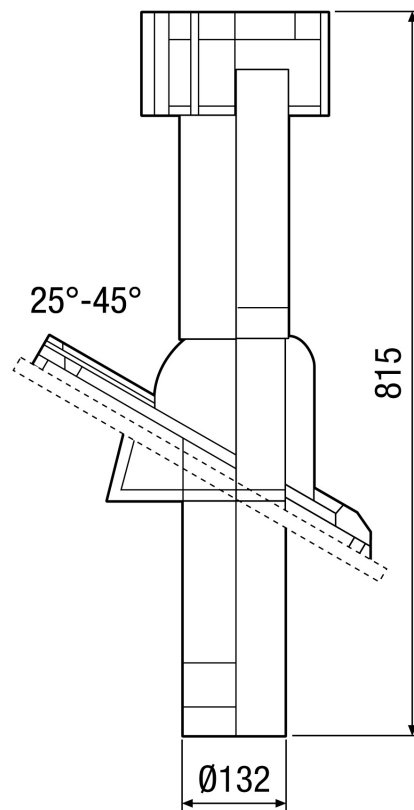

BS 125

Kurzinformation

Befestigungsschelle für Be- und Entlüftung, Stahlblech, verzinkt, für DF 125

Artikelnummer 0092.0359

Technische Daten

Luftrichtung	Be- und Entlüftung
Material	Stahlblech
Farbe	verzinkt
Gewicht	0,2 kg
Nennweite	125 mm
Breite	mm
Höhe	205 mm
Tiefe	mm
Verpackungseinheit	1 Stück
Sortiment	B
EAN	4012799923596

BS 125

Maßzeichnung [mm]

DF 125 mit DP 125 A
Für Flachdach

BS 125

Maßzeichnung [mm]

DF 125 mit DP 125 TF/SF/TB/SB
Für Schrägdach