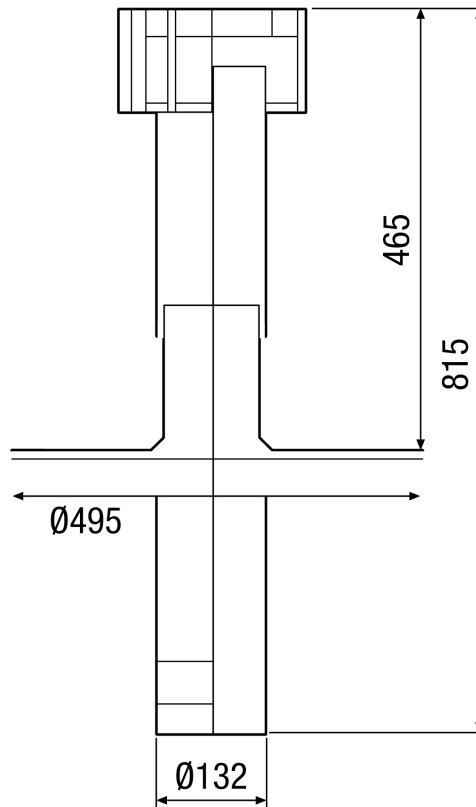

BS 125

Kurzinformation

Befestigungsschelle für Be- und Entlüftung, Stahlblech, verzinkt, für DF 125

Artikelnummer 0092.0359

Technische Daten

Luftrichtung	Be- und Entlüftung
Material	Stahlblech
Farbe	verzinkt
Gewicht	0,2 kg
Nennweite	125 mm
Breite	mm
Höhe	205 mm
Tiefe	mm
Verpackungseinheit	1 Stück
Sortiment	B
EAN	4012799923596

BS 125

Maßzeichnung [mm]

DF 125 mit DP 125 A
Für Flachdach

BS 125

Maßzeichnung [mm]

DF 125 mit DP 125 TF/SF/TB/SB
Für Schrägdach