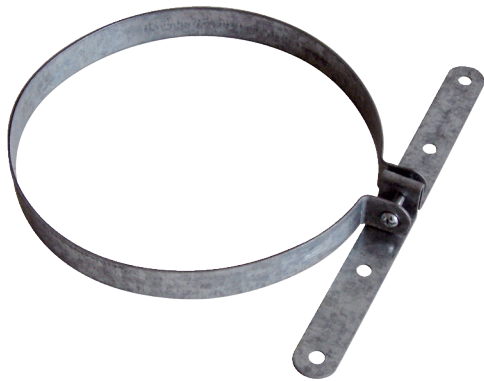

BS 125

Kurzinformation

Befestigungsschelle für Be- und Entlüftung, Stahlblech, verzinkt, für DF 125

Artikelnummer 0092.0359

Technische Daten

Luftrichtung	Be- und Entlüftung
Material	Stahlblech
Farbe	verzinkt
Gewicht	0,2 kg
Nennweite	125 mm
Breite	mm
Höhe	205 mm
Tiefe	mm
Verpackungseinheit	1 Stück
Sortiment	B
EAN	4012799923596

BS 125

Maßzeichnung [mm]

DF 125 mit DP 125 A
Für Flachdach

BS 125

Maßzeichnung [mm]

DF 125 mit DP 125 TF/SF/TB/SB
Für Schrägdach