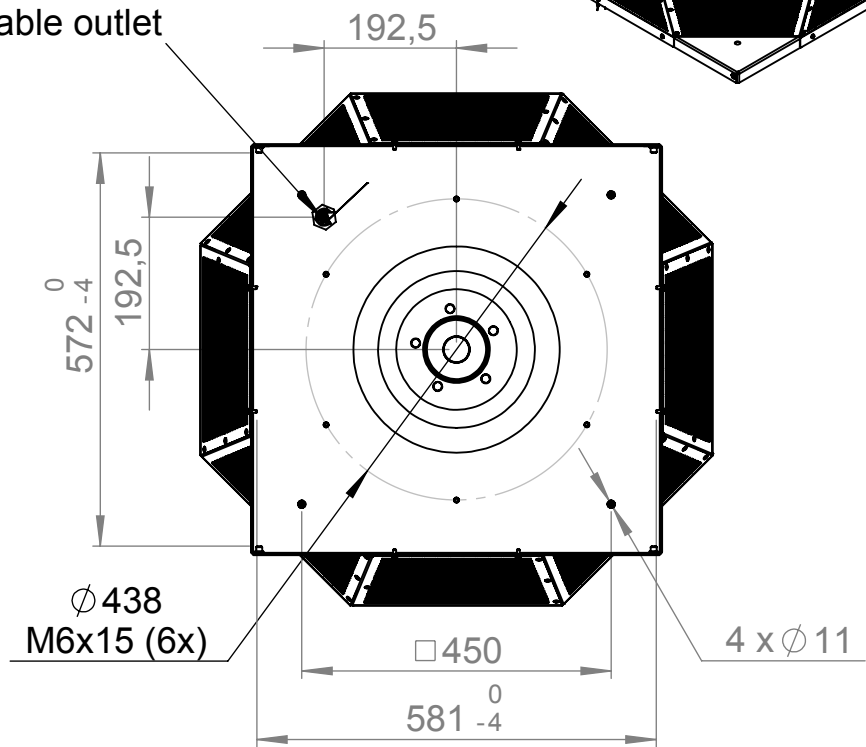

Cable outlet

ruck Ventilatoren
Max-Planck-Str. 5
D-97944 Boxberg

1:9 A4 mm

Protection Mark
according to ISO16016

General tolerances
DIN ISO 2768-mK

DHA355EC30+

Drawn: l.benk
Created: s.pop
Changed:

14.01.15
29.10.14