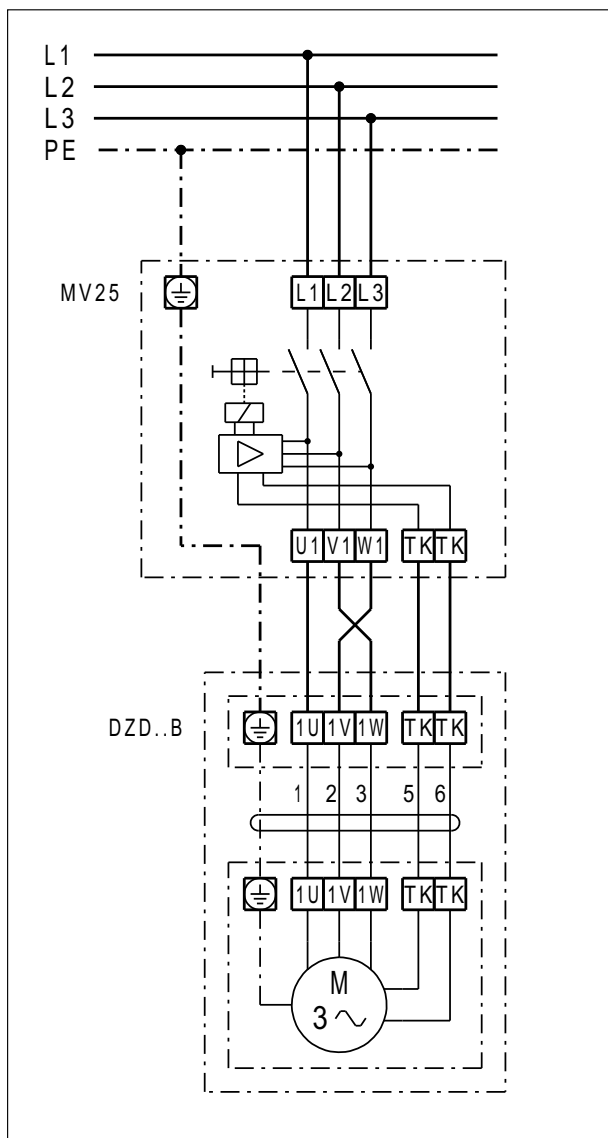

DZD 30/2 B

DZD ..B Linkslauf (Entlüftung) = Standard

1 Drehzahl

S - Steuerstromkreis

Für Rechtslauf am Ventilatoranschluss 2 Phasen tauschen.

DZD .. B mit Motorvollschutzeschalter MV 25

Linkslauf (Entlüftung) = Standard
 Für Rechtslauf am Ventilatoranschluss 2 Phasen tauschen.

DZD 30/2 B

DZD ..B mit 5-Stufentransformator TR.. und Motorvollschutzhalter MV 25

Linkslauf (Entlüftung) = Standard
 Für Rechtslauf am Ventilatoranschluss 2 Phasen tauschen.