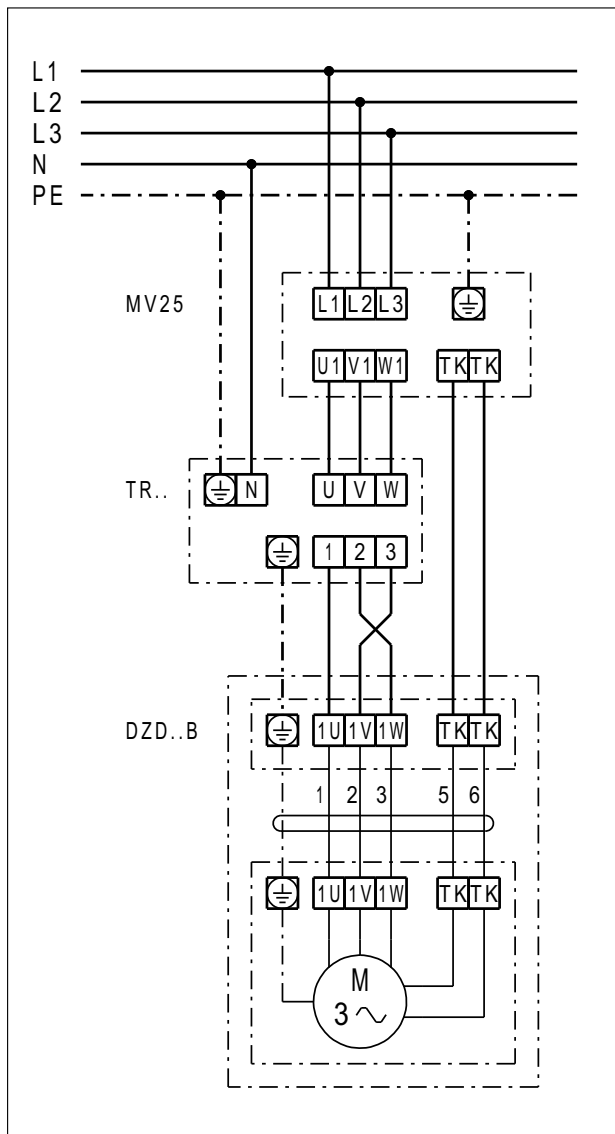

DZD 30/2 B

DZD ..B Linkslauf (Entlüftung) = Standard

1 Drehzahl

S - Steuerstromkreis

Für Rechtslauf am Ventilatoranschluss 2 Phasen tauschen.

DZD .. B mit Motorvollschutzeschalter MV 25

Linkslauf (Entlüftung) = Standard
 Für Rechtslauf am Ventilatoranschluss 2 Phasen tauschen.

DZD 30/2 B

DZD ..B mit 5-Stufentransformator TR.. und Motorvollschutzhalter MV 25

Linkslauf (Entlüftung) = Standard
 Für Rechtslauf am Ventilatoranschluss 2 Phasen tauschen.