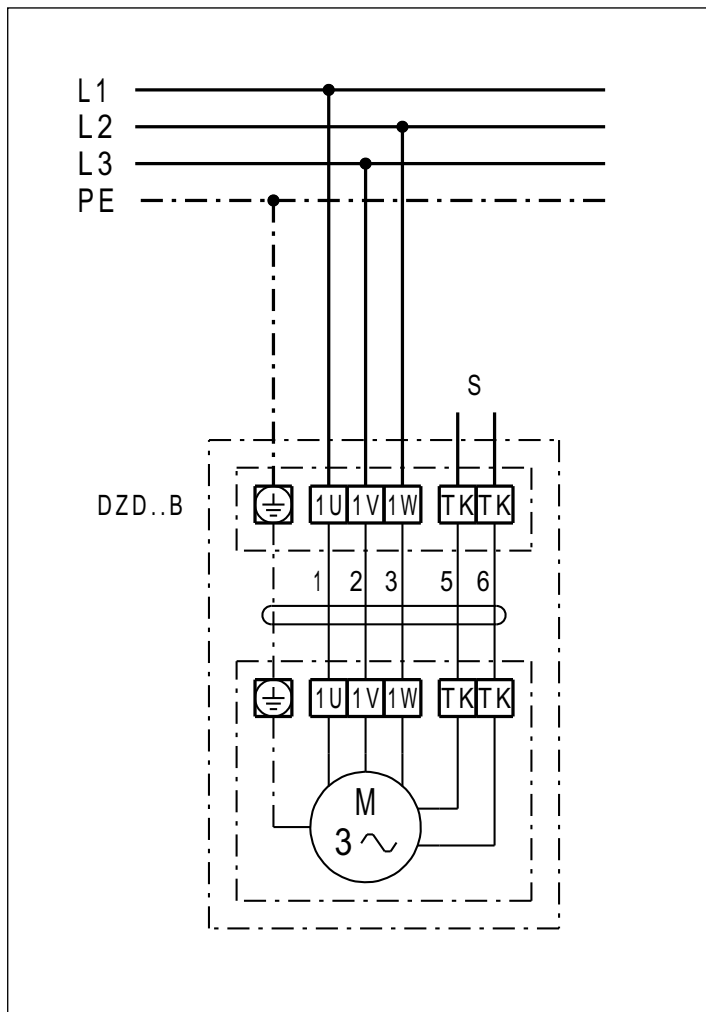

DZD 30/2 B

DZD ..B Linkslauf (Entlüftung) = Standard

1 Drehzahl

S - Steuerstromkreis

Für Rechtslauf am Ventilatoranschluss 2 Phasen tauschen.

DZD .. B mit Motorvollschutzeschalter MV 25

Linkslauf (Entlüftung) = Standard
 Für Rechtslauf am Ventilatoranschluss 2 Phasen tauschen.

DZD 30/2 B

DZD ..B mit 5-Stufentransformator TR.. und Motorvollschutzhalter MV 25

Linkslauf (Entlüftung) = Standard
 Für Rechtslauf am Ventilatoranschluss 2 Phasen tauschen.