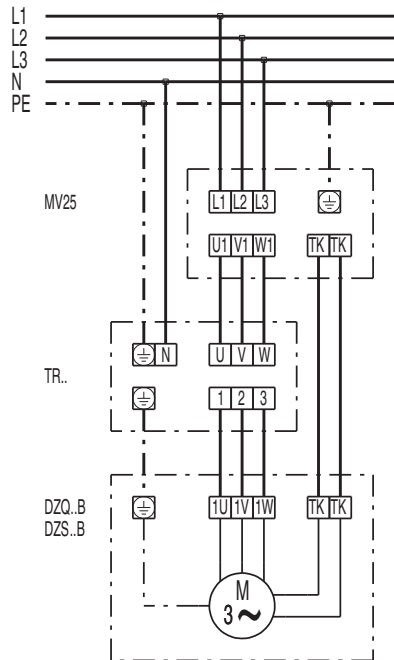

DZS 20/2 B

DZQ/DZS/DZF..B Standard (Rechtslauf, 1 Drehzahl)

SC - Schutzkontakt
TK - Thermokontakt

DZQ/DZS/DZF..B Standard (Linkslauf, 1 Drehzahl)

SC - Schutzkontakt
TK - Thermokontakt

DZQ / DZS..B mit 5-Stufentransformator TRV..

DZQ / DZS..B 1 Drehzahl mit Motorvollschutzschalter MV 25

DZQ / DZS..B mit Wendeschalter W 1 / WU 1 und Motorvollschuttschalter MV 25

DZQ / DZS..B mit 5-Stufentransformator TR

DZQ / DZS..B mit 5-Stufentransformator, Schaltschrank TR..S, 5-Stufenschalter DSS 20 und Motorvollschutzschalter MV 25