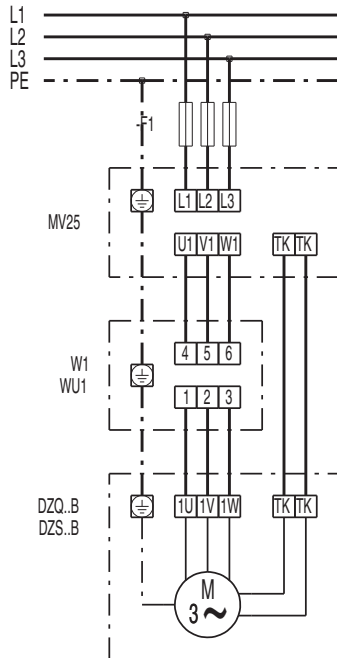

DZS 20/2 B

DZQ/DZS/DZF..B Standard (Rechtslauf, 1 Drehzahl)

SC - Schutzkontakt
TK - Thermokontakt

DZQ/DZS/DZF..B Standard (Linkslauf, 1 Drehzahl)

SC - Schutzkontakt
TK - Thermokontakt

DZQ / DZS..B mit 5-Stufentransformator TRV..

DZQ / DZS..B 1 Drehzahl mit Motorvollschutzschalter MV 25

DZQ / DZS..B mit Wendeschalter W 1 / WU 1 und Motorvollschuttschalter MV 25

DZQ / DZS..B mit 5-Stufentransformator TR

DZQ / DZS..B mit 5-Stufentransformator, Schaltschrank TR..S, 5-Stufenschalter DSS 20 und Motorvollschutzschalter MV 25