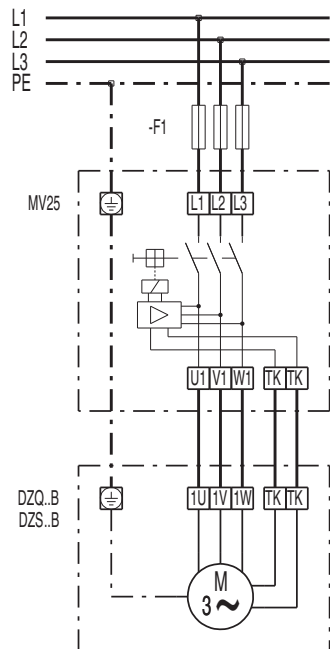

DZS 20/2 B

DZQ/DZS/DZF..B Standard (Rechtslauf, 1 Drehzahl)

SC - Schutzkontakt
TK - Thermokontakt

DZQ/DZS/DZF..B Standard (Linkslauf, 1 Drehzahl)

SC - Schutzkontakt
TK - Thermokontakt

DZQ / DZS..B mit 5-Stufentransformator TRV..

DZQ / DZS..B 1 Drehzahl mit Motorvollschutzschalter MV 25

DZQ / DZS..B mit Wendeschalter W 1 / WU 1 und Motorvollschuttschalter MV 25

DZQ / DZS..B mit 5-Stufentransformator TR

DZQ / DZS..B mit 5-Stufentransformator, Schaltschrank TR..S, 5-Stufenschalter DSS 20 und Motorvollschutzschalter MV 25