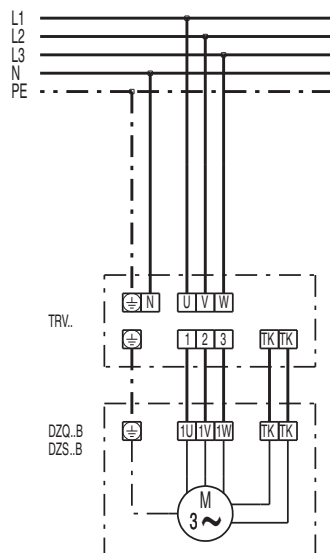

DZS 20/2 B

DZQ/DZS/DZF..B Standard (Rechtslauf, 1 Drehzahl)

SC - Schutzkontakt
TK - Thermokontakt

DZQ/DZS/DZF..B Standard (Linkslauf, 1 Drehzahl)

SC - Schutzkontakt
TK - Thermokontakt

DZQ / DZS..B mit 5-Stufentransformator TRV..

DZQ / DZS..B 1 Drehzahl mit Motorvollschutzschalter MV 25

DZQ / DZS..B mit Wendeschalter W 1 / WU 1 und Motorvollschuttschalter MV 25

DZQ / DZS..B mit 5-Stufentransformator TR

DZQ / DZS..B mit 5-Stufentransformator, Schaltschrank TR..S, 5-Stufenschalter DSS 20 und Motorvollschutzschalter MV 25