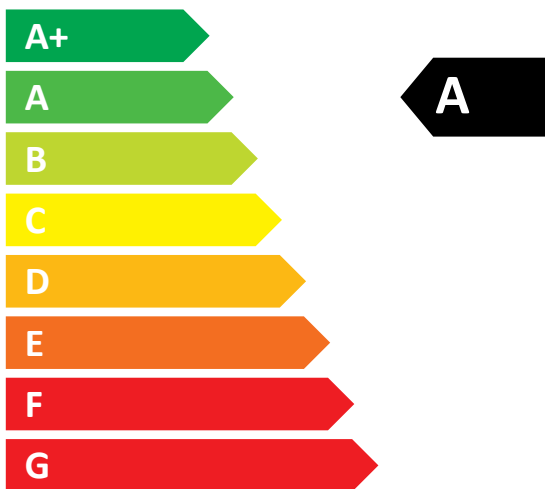

ENERG Y IJA
енергия · ενεργεια IE IA

Maico Elektroapparate-Fabrik GmbH
WS 470 BET

50,5
dB

491 m³/h