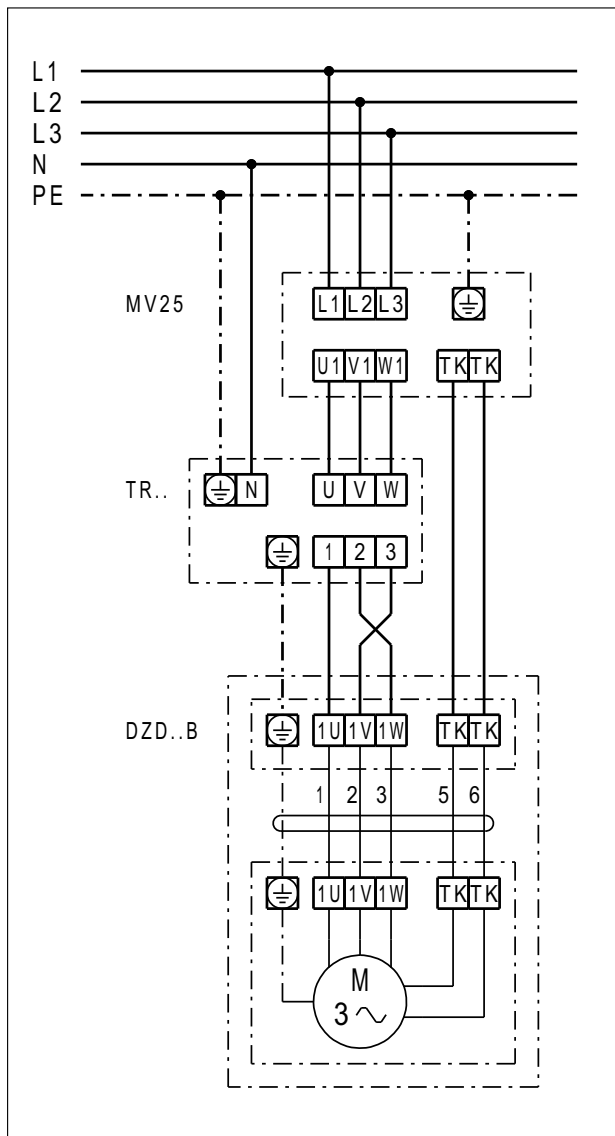

DZD 60/6 B

DZD ..B Linkslauf (Entlüftung) = Standard

1 Drehzahl

S - Steuerstromkreis

Für Rechtslauf am Ventilatoranschluss 2 Phasen tauschen.

DZD .. B mit Motorvollschutzeschalter MV 25

Linkslauf (Entlüftung) = Standard
 Für Rechtslauf am Ventilatoranschluss 2 Phasen tauschen.

DZD 60/6 B

DZD ..B mit 5-Stufentransformator TR.. und Motorvollschalter MV 25

Linkslauf (Entlüftung) = Standard
 Für Rechtslauf am Ventilatoranschluss 2 Phasen tauschen.