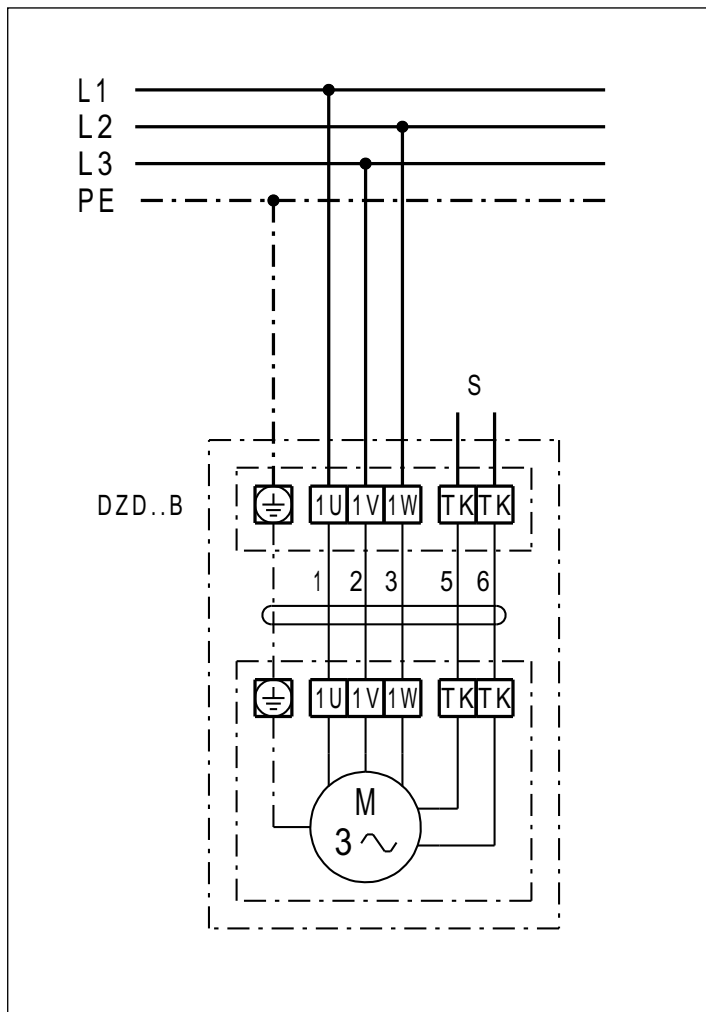

DZD 60/6 B

DZD ..B Linkslauf (Entlüftung) = Standard

1 Drehzahl

S - Steuerstromkreis

Für Rechtslauf am Ventilatoranschluss 2 Phasen tauschen.

DZD .. B mit Motorvollschutzeschalter MV 25

Linkslauf (Entlüftung) = Standard
 Für Rechtslauf am Ventilatoranschluss 2 Phasen tauschen.

DZD 60/6 B

DZD ..B mit 5-Stufentransformator TR.. und Motorvollschalter MV 25

Linkslauf (Entlüftung) = Standard
 Für Rechtslauf am Ventilatoranschluss 2 Phasen tauschen.