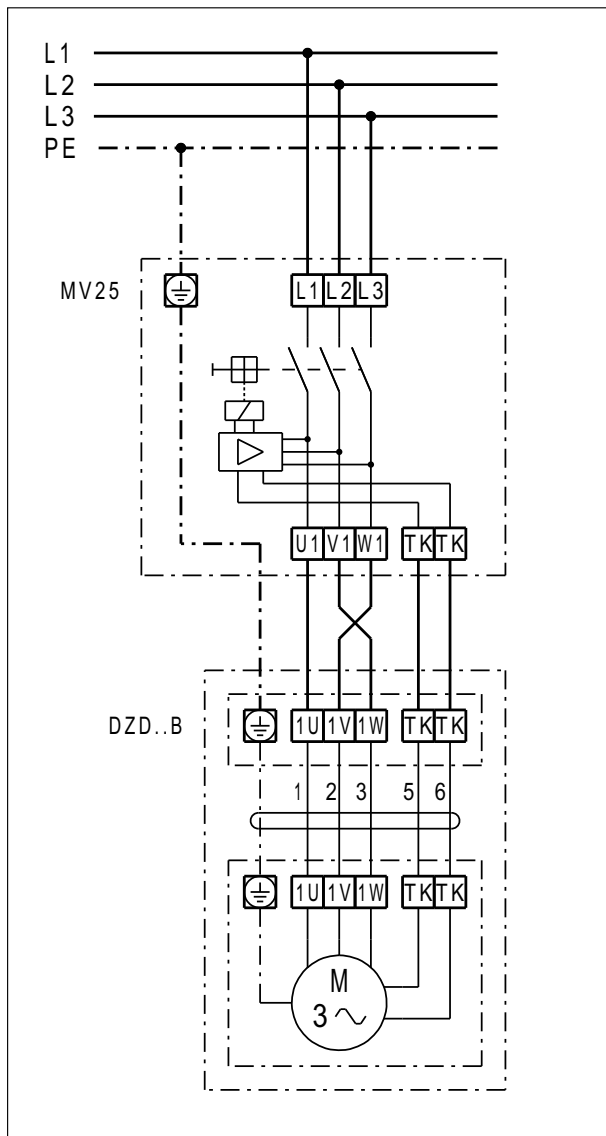

DZD 60/6 B

DZD ..B Linkslauf (Entlüftung) = Standard

1 Drehzahl

S - Steuerstromkreis

Für Rechtslauf am Ventilatoranschluss 2 Phasen tauschen.

DZD .. B mit Motorvollschutzeschalter MV 25

Linkslauf (Entlüftung) = Standard
 Für Rechtslauf am Ventilatoranschluss 2 Phasen tauschen.

DZD 60/6 B

DZD ..B mit 5-Stufentransformator TR.. und Motorvollschalter MV 25

Linkslauf (Entlüftung) = Standard
 Für Rechtslauf am Ventilatoranschluss 2 Phasen tauschen.