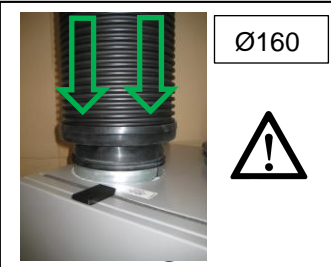

0185.1149.0000_03.15_Maico

1

KWH 16L / R → MT-R 125Ø
KWH 20L / R → MT-R 160Ø

4

7

5

8

2