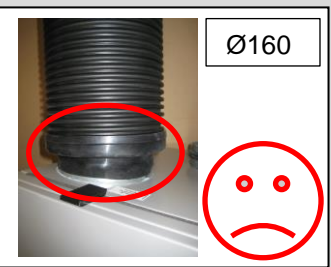

0185.1149.0000_03.15_Maico

1

KWH 16L / R → MT-R 125Ø
KWH 20L / R → MT-R 160Ø

4

7

5

8

2