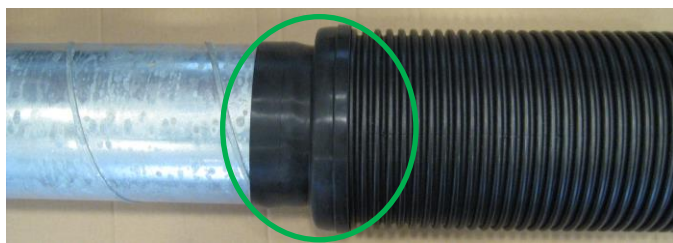

10

MTÜ
160/150

11

MTÜ
125

Installationsanleitung
Installation instruction
Notice de montage

Warnung
Warning
Avertissement

Impressum
© MAICO Elektroapparate-Fabrik GmbH.
Originalanleitung. Druckfehler, Irrtümer und
technische Änderungen vorbehalten.

0185.1149.0000_03.15_Maico