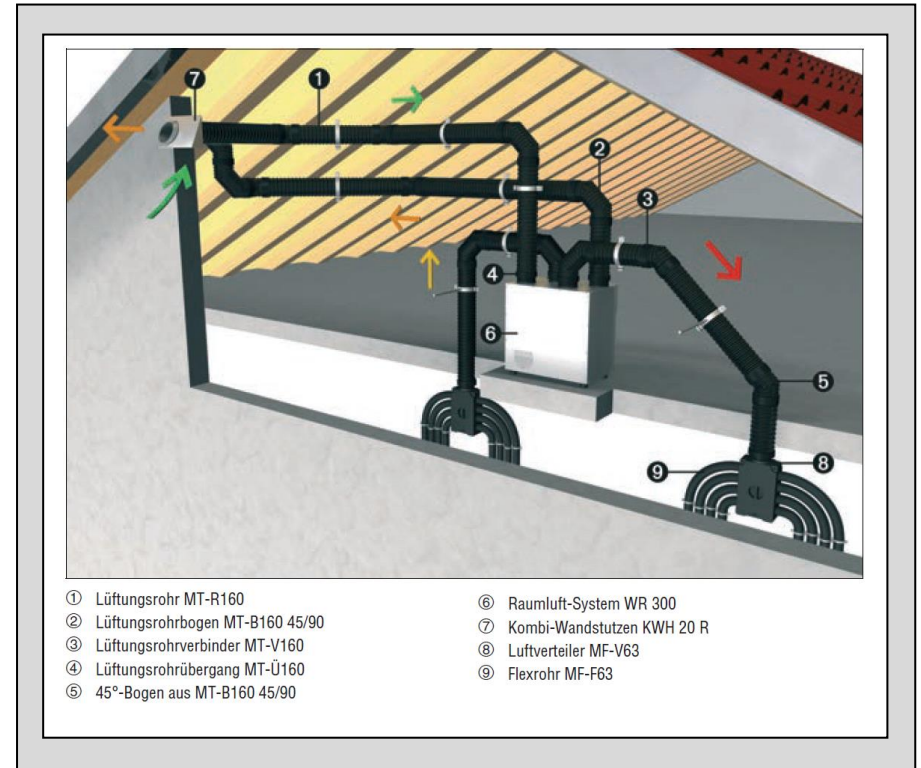

10

MTÜ
160/150

11

MTÜ
125

Installationsanleitung
Installation instruction
Notice de montage

Warnung
Warning
Avertissement

Impressum
© MAICO Elektroapparate-Fabrik GmbH.
Originalanleitung. Druckfehler, Irrtümer und
technische Änderungen vorbehalten.

0185.1149.0000_03.15_Maico

1

Außenluftleitung
Fortluftleitung

Abdeckhaube
Fortluftgitter
Fassadenteil

Verbindung zwischen innerem Wickelfalzrohr oder ISOLine-Rohr und Fortluftstutzen muss wasserdicht abgedichtet werden!

KWH 16L / R → MT-R 125Ø
KWH 20L / R → MT-R 160Ø