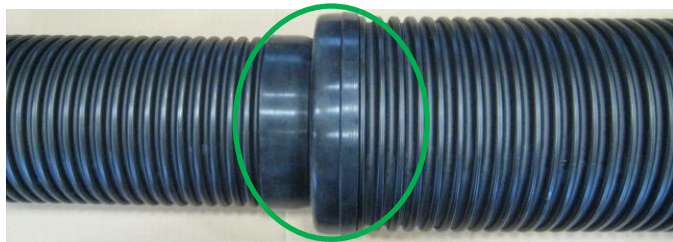

10

MTÜ
160/150

11